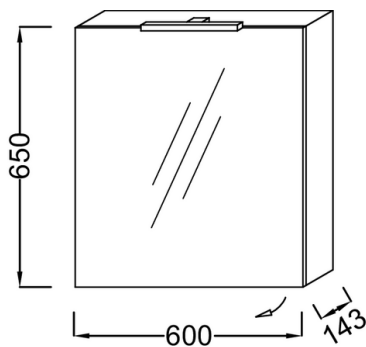

Технические характеристики

- РАЗМЕРЫ (СМ): 60 x 14.30 x 65 см
- МАТЕРИАЛ: N/A
- ВКЛЮЧЕНИЕ : 230В, 3.5Вт, класс II, IP 44
- МОДЕЛЬ : Левосторонняя
- Лакированное покрытие: внутренняя сторона серого цвета
- ВЕС: 14.3 кг
- РЕШЕНИЕ ХРАНЕНИЯ : Дверцы
- МЕСТО ДЛЯ ХРАНЕНИЯ : 1 дверца с двойным зеркалом
- Левосторонняя: шарниры слева
- Матовое покрытие: внешние и боковые панели

Общая информация

Спецификация продукта: Зеркальный шкаф в ванну 60 см. EB795GRU. Коллекция : ODEON UP. РАЗМЕРЫ (СМ): 60 x 14.30 x 65 см. ВЕС: 14.3 кг. МАТЕРИАЛ: N/A. РЕШЕНИЕ ХРАНЕНИЯ : Дверцы. ВКЛЮЧЕНИЕ : 230В, 3.5Вт, класс II, IP 44. МЕСТО ДЛЯ ХРАНЕНИЯ : 1 дверца с двойным зеркалом. МОДЕЛЬ : Левосторонняя. Левосторонняя: шарниры слева. Лакированное покрытие: внутренняя сторона серого цвета. Матовое покрытие: внешние и боковые панели.