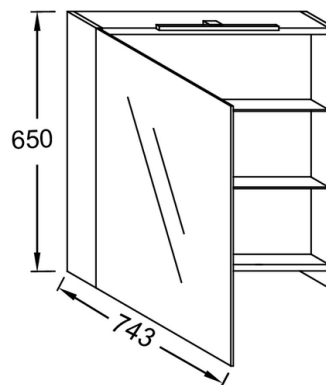

Технические характеристики

- РАЗМЕРЫ (СМ): 60 x 14.30 x 65 см
- МАТЕРИАЛ: N/A
- ВКЛЮЧЕНИЕ : 230В, 3.5Вт, класс II, IP 44
- МОДЕЛЬ : Левосторонняя
- Лакированное покрытие: внутренняя сторона серого цвета
- ВЕС: 14.3 кг
- РЕШЕНИЕ ХРАНЕНИЯ : Дверцы
- МЕСТО ДЛЯ ХРАНЕНИЯ : 1 дверца с двойным зеркалом
- Левосторонняя: шарниры слева
- Матовое покрытие: внешние и боковые панели

Общая информация

Спецификация продукта: Зеркальный шкаф в ванну 60 см. EB795GRU. Коллекция : ODEON UP. РАЗМЕРЫ (СМ): 60 x 14.30 x 65 см. ВЕС: 14.3 кг. МАТЕРИАЛ: N/A. РЕШЕНИЕ ХРАНЕНИЯ : Дверцы. ВКЛЮЧЕНИЕ : 230В, 3.5Вт, класс II, IP 44. МЕСТО ДЛЯ ХРАНЕНИЯ : 1 дверца с двойным зеркалом. МОДЕЛЬ : Левосторонняя. Левосторонняя: шарниры слева. Лакированное покрытие: внутренняя сторона серого цвета. Матовое покрытие: внешние и боковые панели.