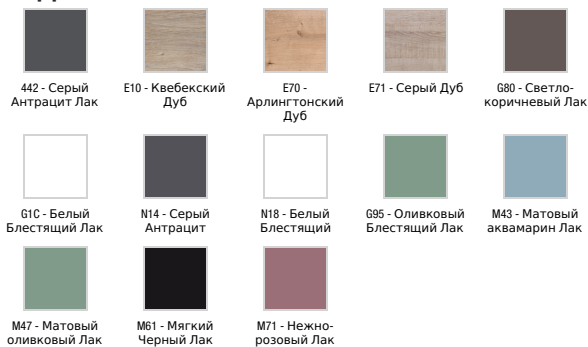

Коллекция : ODEON UP

Отделки*: