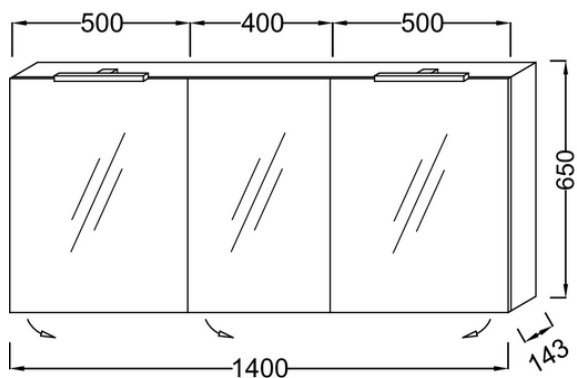

### Caractéristiques techniques

- DIMENSIONS : 140 x 14,30 x 65 cm
- MATÉRIAU : Laque ou mélaminé
- ANTIBUÉE : Non
- LUMIÈRE : Oui
- ETAGÈRE : Oui
- PRISE USB : Non
- PRISE ÉLECTRIQUE : Oui
- FIXATION : Set de fixation à déterminer par votre installateur en fonction de votre support mural
- FINITION MÉLAMINÉE : Intérieur idem que les côtés
- POIDS : 33 kg
- TYPE D'INSTALLATION : Mural
- HORLOGE : Non
- RANGEMENT INTÉRIEUR : 6 rayons en verre
- TYPE DE RANGEMENT : Porte
- ÉLECTRICITÉ : 230V, 3,5W, classe II IP44
- FINITION INTÉRIEURE : Gris
- DURÉE GARANTIE (ANNÉES) : 2

### Dessin technique

Descriptif CCTP : Armoire de toilette 140 cm. EB789. Collection : Hors collection. DIMENSIONS : 140 x 14,30 x 65 cm. POIDS : 33 kg. MATÉRIAU : Laque ou mélaminé. TYPE D'INSTALLATION : Mural. ANTIBUÉE : Non. HORLOGE : Non. LUMIÈRE : Oui. RANGEMENT INTÉRIEUR : 6 rayons en verre. ETAGÈRE : Oui. TYPE DE RANGEMENT : Porte. PRISE USB : Non. ÉLECTRICITÉ : 230V, 3,5W, classe II IP44. PRISE ÉLECTRIQUE : Oui. FINITION INTÉRIEURE : Gris. FIXATION : Set de fixation à déterminer par votre installateur en fonction de votre support mural. DURÉE GARANTIE (ANNÉES) : 2. FINITION MÉLAMINÉE : Intérieur idem que les côtés.