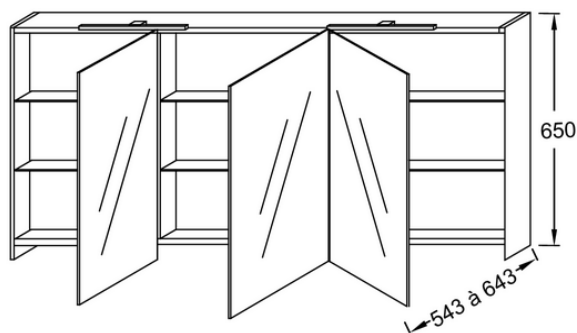

### Caractéristiques techniques

- DIMENSIONS : 140 x 14,30 x 65 cm
- MATÉRIAU : Laque ou mélaminé
- ANTIBUÉE : Non
- LUMIÈRE : Oui
- ETAGÈRE : Oui
- PRISE USB : Non
- PRISE ÉLECTRIQUE : Oui
- FIXATION : Set de fixation à déterminer par votre installateur en fonction de votre support mural
- FINITION MÉLAMINÉE : Intérieur idem que les côtés
- POIDS : 33 kg
- TYPE D'INSTALLATION : Mural
- HORLOGE : Non
- RANGEMENT INTÉRIEUR : 6 rayons en verre
- TYPE DE RANGEMENT : Porte
- ÉLECTRICITÉ : 230V, 3,5W, classe II IP44
- FINITION INTÉRIEURE : Gris
- DURÉE GARANTIE (ANNÉES) : 2

### Dessin technique

Descriptif CCTP : Armoire de toilette 140 cm. EB789. Collection : Hors collection. DIMENSIONS : 140 x 14,30 x 65 cm. POIDS : 33 kg. MATÉRIAU : Laque ou mélaminé. TYPE D'INSTALLATION : Mural. ANTIBUÉE : Non. HORLOGE : Non. LUMIÈRE : Oui. RANGEMENT INTÉRIEUR : 6 rayons en verre. ETAGÈRE : Oui. TYPE DE RANGEMENT : Porte. PRISE USB : Non. ÉLECTRICITÉ : 230V, 3,5W, classe II IP44. PRISE ÉLECTRIQUE : Oui. FINITION INTÉRIEURE : Gris. FIXATION : Set de fixation à déterminer par votre installateur en fonction de votre support mural. DURÉE GARANTIE (ANNÉES) : 2. FINITION MÉLAMINÉE : Intérieur idem que les côtés.