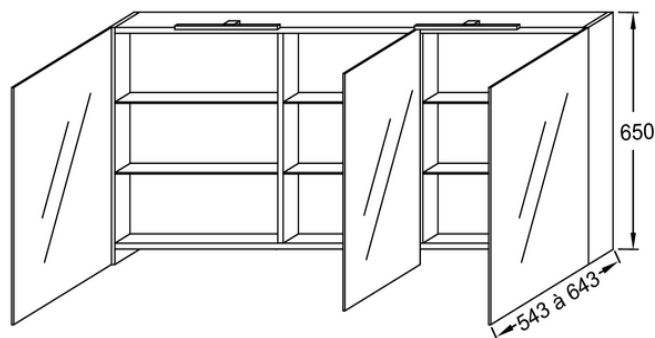

EB779

Collection : Hors collection

Couleur* :

Principaux atouts :

Caractéristiques techniques

- DIMENSIONS : 130 x 14,30 x 65 cm
- MATÉRIAU : Laque ou mélaminé
- ANTIBUÉE : Non
- LUMIÈRE : Oui
- ETAGÈRE : Oui
- PRISE USB : Non
- PRISE ÉLECTRIQUE : Oui
- FIXATION : Set de fixation à déterminer par votre installateur en fonction de votre support mural
- FINITION MÉLAMINÉE : Intérieur idem que les côtés

- POIDS : 30 kg
- TYPE D'INSTALLATION : Mural
- HORLOGE : Non
- RANGEMENT INTÉRIEUR : 6 rayons en verre
- TYPE DE RANGEMENT : Porte
- ÉLECTRICITÉ : 230V, 3,5W, classe II IP44
- FINITION INTÉRIEURE : Gris
- DURÉE GARANTIE (ANNÉES) : 5

Bénéfices consommateurs

- RANGEMENT OPTIMISÉ : Portes miroirs double face, 2 rayons en verre par compartiment
- INGÉNIEUX : Boîtier prise électrique et allumage sans contact par capteur infra-rouge centré
- PRATIQUE : Éclairage LED et fermeture par un aimant

Dessin technique

Descriptif CCTP : Armoire de toilette 130 cm. EB779. Collection : Hors collection. DIMENSIONS : 130 x 14,30 x 65 cm. POIDS : 30 kg. MATÉRIAU : Laque ou mélaminé. TYPE D'INSTALLATION : Mural. ANTIBUÉE : Non. HORLOGE : Non. LUMIÈRE : Oui. RANGEMENT INTÉRIEUR : 6 rayons en verre. ETAGÈRE : Oui. TYPE DE RANGEMENT : Porte. PRISE USB : Non. ÉLECTRICITÉ : 230V, 3,5W, classe II IP44. PRISE ÉLECTRIQUE : Oui. FINITION INTÉRIEURE : Gris. FIXATION : Set de fixation à déterminer par votre installateur en fonction de votre support mural. DURÉE GARANTIE (ANNÉES) : 5. FINITION MÉLAMINÉE : Intérieur idem que les côtés.