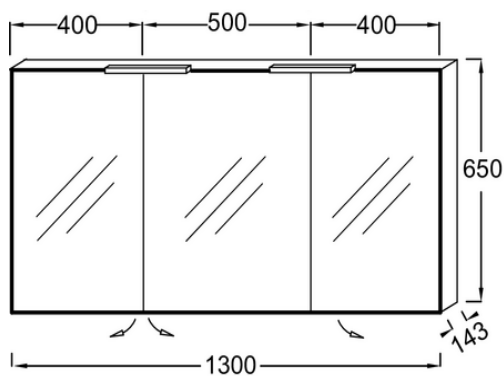

EB779

Collection : Hors collection

Couleur* :

Principaux atouts :

Caractéristiques techniques

- DIMENSIONS : 130 x 14,30 x 65 cm
- MATÉRIAU : Laque ou mélaminé
- ANTIBUÉE : Non
- LUMIÈRE : Oui
- ETAGÈRE : Oui
- PRISE USB : Non
- PRISE ÉLECTRIQUE : Oui
- FIXATION : Set de fixation à déterminer par votre installateur en fonction de votre support mural
- FINITION MÉLAMINÉE : Intérieur idem que les côtés

- POIDS : 30 kg
- TYPE D'INSTALLATION : Mural
- HORLOGE : Non
- RANGEMENT INTÉRIEUR : 6 rayons en verre
- TYPE DE RANGEMENT : Porte
- ÉLECTRICITÉ : 230V, 3,5W, classe II IP44
- FINITION INTÉRIEURE : Gris
- DURÉE GARANTIE (ANNÉES) : 5

Dessin technique

Descriptif CCTP : Armoire de toilette 130 cm. EB779. Collection : Hors collection. DIMENSIONS : 130 x 14,30 x 65 cm. POIDS : 30 kg. MATÉRIAU : Laque ou mélaminé. TYPE D'INSTALLATION : Mural. ANTIBUÉE : Non. HORLOGE : Non. LUMIÈRE : Oui. RANGEMENT INTÉRIEUR : 6 rayons en verre. ETAGÈRE : Oui. TYPE DE RANGEMENT : Porte. PRISE USB : Non. ÉLECTRICITÉ : 230V, 3,5W, classe II IP44. PRISE ÉLECTRIQUE : Oui. FINITION INTÉRIEURE : Gris. FIXATION : Set de fixation à déterminer par votre installateur en fonction de votre support mural. DURÉE GARANTIE (ANNÉES) : 5. FINITION MÉLAMINÉE : Intérieur idem que les côtés.