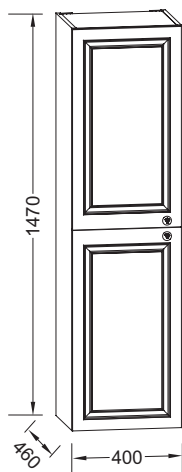

EB732G

Collection : CLÉO 1889

Couleur* :

MWB - Laque soft
Gris intense

Principaux atouts :

Caractéristiques techniques

- DIMENSIONS : 40 x 46 x 147 cm
- MATÉRIAU : Laque
- TYPE DE RANGEMENT : Porte
- VERSION : Gauche
- RANGEMENT INTÉRIEUR : 2 rayons
- POIDS : 29 kg
- TYPE D'INSTALLATION : Suspendu
- ETAGÈRE : Oui
- TYPE MEUBLE DE COMPLÉMENT : Colonne
- FIXATION : Set de fixation à déterminer par votre installateur en fonction de votre support mural

Bénéfices installateurs

- INSTALLATION FACILITÉE : Meuble monté

Dessin technique

Descriptif CCTP : Colonne 40 cm, gauche. EB732G. Collection : CLÉO 1889. DIMENSIONS : 40 x 46 x 147 cm. POIDS : 29 kg. MATÉRIAU : Laque. TYPE D'INSTALLATION : Suspendu. TYPE DE RANGEMENT : Porte. ETAGÈRE : Oui. VERSION : Gauche. TYPE MEUBLE DE COMPLÉMENT : Colonne. RANGEMENT INTÉRIEUR : 2 rayons. FIXATION : Set de fixation à déterminer par votre installateur en fonction de votre support mural.