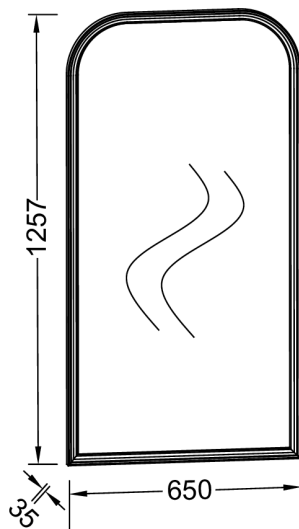

#### Especificaciones

- DIMENSIÓN: 65 x 3,50 x 125,70 cm
- MATERIAL: Lacado
- ANTIVAHO: Sí
- FIJACIÓN: Set de fijaciones a determinar por el instalador en función del soporte mural
- PESO: 12 kg
- TIPO DE INSTALACIÓN: Mural
- OPCIONES: Iluminación

#### Dibujo técnico

Descripción: Espejo vertical 126 cm. EB728. Colección: CLÉO 1889. DIMENSIÓN: 65 x 3,50 x 125,70 cm. PESO: 12 kg. MATERIAL: Lacado. TIPO DE INSTALACIÓN: Mural. ANTIVAHO: Sí. OPCIONES: Iluminación. FIJACIÓN: Set de fijaciones a determinar por el instalador en función del soporte mural.