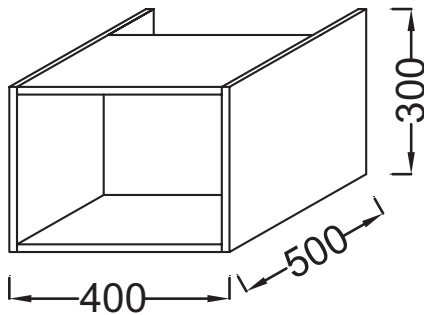

### Caractéristiques techniques

- DIMENSIONS : 40 x 50 x 30 cm
- MATÉRIAU : Laque ou mélaminé
- TYPE DE RANGEMENT : Niche
- PRISE ÉLECTRIQUE : Non
- HORLOGE : Non
- FIXATION : Set de fixation à déterminer par votre installateur en fonction de votre support mural
- POIDS : 4,9 kg
- TYPE D'INSTALLATION : Suspendu
- LUMIÈRE : Non
- PRISE USB : Non
- ETAGÈRE : Non

### Dessin technique

Descriptif CCTP : Niche 40 cm. EB593. Collection : PARALLEL. DIMENSIONS : 40 x 50 x 30 cm. POIDS : 4,9 kg. MATÉRIAU : Laque ou mélaminé. TYPE D'INSTALLATION : Suspendu. TYPE DE RANGEMENT : Niche. LUMIÈRE : Non. PRISE ÉLECTRIQUE : Non. PRISE USB : Non. HORLOGE : Non. ETAGÈRE : Non. FIXATION : Set de fixation à déterminer par votre installateur en fonction de votre support mural.