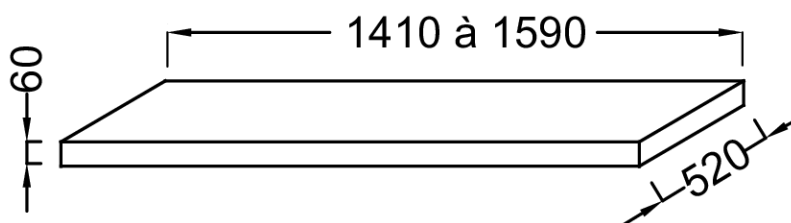

### Beneficio de consumidor

- A MEDIDA: una amplia variedad de composiciones que van desde 1400 a 1500 mm de tamaño

### Especificaciones

- DIMENSIÓN: 140 x 52 x 6 cm
- MATERIAL: Estratificado
- Sin corte para lavabo
- PESO: 17 kg
- TIPO DE INSTALACIÓN: Suspendido

### Dibujo técnico

Descripción: Encimera a medida desde L1400 a L1500 mm. EB51-XXXX. Colección: PARALLEL. DIMENSIÓN: 140 x 52 x 6 cm. PESO: 17 kg. MATERIAL: Estratificado. TIPO DE INSTALACIÓN: Suspendido. Sin corte para lavabo.