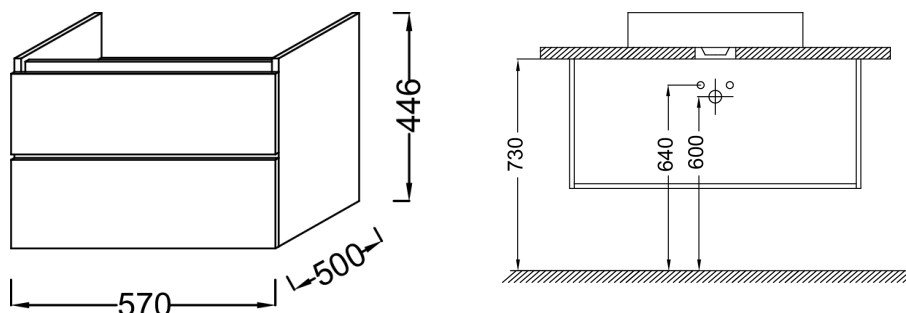

EB504

Collection : PARALLEL

Couleur* :

Principaux atouts :

Caractéristiques techniques

- **DIMENSIONS :** 57 x 50 x 44,60 cm
- **MATÉRIAU :** Laque ou mélaminé
- **POIGNÉE :** Intégrée
- **VERSION :** Sans passe-siphon
- **SANS PASSE-SIPHON :** Ne peut être installé sous une vasque
- **POIDS :** 25 kg
- **TYPE D'INSTALLATION :** Suspendu
- **TYPE DE RANGEMENT :** Tiroir
- **FIXATION :** Set de fixation à déterminer par votre installateur en fonction de votre support mural

Dessin technique

Descriptif CCTP : Meuble bas 57 cm - 2 tiroirs. EB504. Collection : PARALLEL. DIMENSIONS : 57 x 50 x 44,60 cm. POIDS : 25 kg. MATÉRIAU : Laque ou mélaminé. TYPE D'INSTALLATION : Suspendu. POIGNÉE : Intégrée. TYPE DE RANGEMENT : Tiroir. VERSION : Sans passe-siphon. FIXATION : Set de fixation à déterminer par votre installateur en fonction de votre support mural. SANS PASSE-SIPHON : Ne peut être installé sous une vasque.