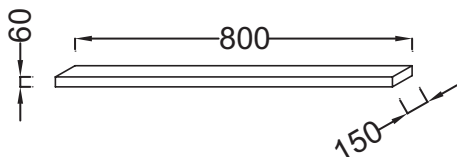

EB501

Collection : PARALLEL

Couleur* :

E10 - Mélaminé
Chêne Québec

N14 - Mélaminé
Gris anthracite

N18 - Mélaminé
brillant Blanc

E52 - Mélaminé
Chêne tabac

NR4 - Mélaminé
Marbre blanc

Caractéristiques techniques

- DIMENSIONS : 80 x 15 x 6 cm
- MATÉRIAU : Mélaminé
- TYPE DE RANGEMENT : Étagère
- VERSION : Mélaminé
- POIDS : 4 kg
- TYPE D'INSTALLATION : Suspendu
- PRISE ÉLECTRIQUE : Non
- FIXATION : Invisibles

Dessin technique

Descriptif CCTP : Étagère 80 cm. EB501. Collection : PARALLEL. DIMENSIONS : 80 x 15 x 6 cm. POIDS : 4 kg. MATÉRIAU : Mélaminé. TYPE D'INSTALLATION : Suspendu. TYPE DE RANGEMENT : Étagère. PRISE ÉLECTRIQUE : Non. VERSION : Mélaminé. FIXATION : Invisibles.