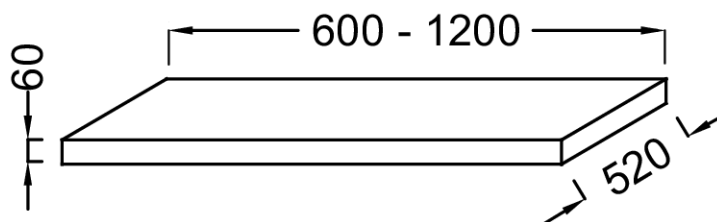

### Especificaciones

- **DIMENSIÓN:** 60 x 52 x 6 cm
- **MATERIAL:** Estratificado
- **DURACIÓN GARANTÍA (AÑOS):** 5
- **PESO:** 13 kg
- **TIPO DE INSTALACIÓN:** Suspendido

### Dibujo técnico

Descripción: Encimera de medida estándar sin corte para lavabo. EB50-0600. Colección: PARALLEL. DIMENSIÓN: 60 x 52 x 6 cm. PESO: 13 kg. MATERIAL: Estratificado. TIPO DE INSTALACIÓN: Suspendido. DURACIÓN GARANTÍA (AÑOS): 5.