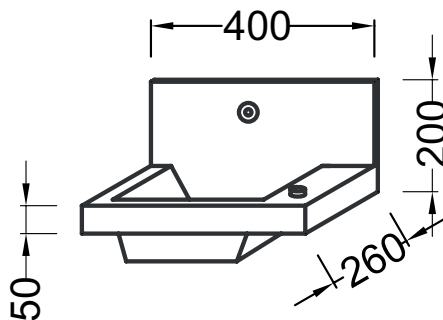

EB406

Коллекция: POP LAMINAR

Отделки*:

00 - Белый

Технические характеристики

- РАЗМЕРЫ (СМ) : 40 x 26 см
- МАТЕРИАЛ : Огнеупорная керамика
- ОТВЕРСТИЯ ДЛЯ СВЕРЛЕНИЯ : С отверстием для смесителя
- РЕКОМЕНДОВАННЫЙ СМЕСИТЕЛЬ : Pop Laminar
- ВЕС : 9.2 кг
- ТИП УСТАНОВКИ : Подвесные или могут быть установлены вместе с мебелью
- ОТВЕРСТИЕ ПЕРЕЛИВА : С отверстием перелива

Общая информация

Спецификация продукта : Раковина 40 см. EB406. Коллекция : POP LAMINAR. РАЗМЕРЫ (СМ) : 40 x 26 см. ВЕС : 9.2 кг. МАТЕРИАЛ : Огнеупорная керамика. ТИП УСТАНОВКИ : Подвесные или могут быть установлены вместе с мебелью. ОТВЕРСТИЯ ДЛЯ СВЕРЛЕНИЯ : С отверстием для смесителя. ОТВЕРСТИЕ ПЕРЕЛИВА : С отверстием перелива. РЕКОМЕНДОВАННЫЙ СМЕСИТЕЛЬ : Pop Laminar.