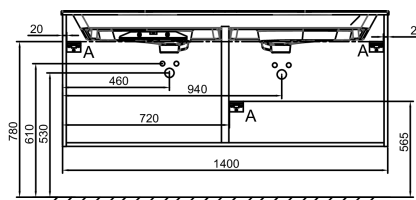

- **DIMENSIONS :** 140 x 50,80 x 56,80 cm
- **MATÉRIAU :** Bois massif
- **COLORIS POIGNÉE :** Doré
- **PRISE ÉLECTRIQUE :** Non
- **FIXATION :** Set de fixation à déterminer par votre installateur en fonction de votre support mural
- **DURÉE GARANTIE (ANNÉES) :** 5

- **POIDS :** 54,8 kg
- **TYPE D'INSTALLATION :** Suspendu
- **TYPE DE RANGEMENT :** Tiroir
- **FINITION INTÉRIEURE :** Bois
- **INFOS COMPLÉMENTAIRES :** Robinetterie, vasque et set de fixation non inclus
- A commander avec ou sans vasque selon la configuration de votre choix.

Produits complémentaires

- E14800: Vasque à poser Ø 42 cm
- E90012: Vasque à poser Ø 41 cm
- EB2569: Paire de pieds H32 cm
- E90011: Vasque à poser 39 cm

Dessin technique

Descriptif CCTP : Meuble sous vasque/Commode 140 cm - 4 tiroirs, poignée Doré. EB3086-R8. Collection : ODÉON RIVE GAUCHE. DIMENSIONS : 140 x 50,80 x 56,80 cm. POIDS : 54,8 kg. MATÉRIAU : Bois massif. TYPE D'INSTALLATION : Suspendu. COLORIS POIGNÉE : Doré. TYPE DE RANGEMENT : Tiroir. PRISE ÉLECTRIQUE : Non. FINITION INTÉRIEURE : Bois. FIXATION : Set de fixation à déterminer par votre installateur en fonction de votre support mural. INFOS COMPLÉMENTAIRES : Robinetterie, vasque et set de fixation non inclus. DURÉE GARANTIE (ANNÉES) : 5. A commander avec ou sans vasque selon la configuration de votre choix..