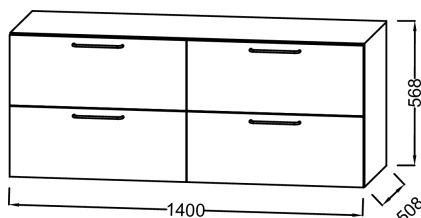

- **DIMENSIONS :** 140 x 50,80 x 56,80 cm
- **MATÉRIAU :** Bois massif
- **COLORIS POIGNÉE :** Doré
- **PRISE ÉLECTRIQUE :** Non
- **FIXATION :** Set de fixation à déterminer par votre installateur en fonction de votre support mural
- **DURÉE GARANTIE (ANNÉES) :** 5

- **POIDS :** 54,8 kg
- **TYPE D'INSTALLATION :** Suspendu
- **TYPE DE RANGEMENT :** Tiroir
- **FINITION INTÉRIEURE :** Bois
- **INFOS COMPLÉMENTAIRES :** Robinetterie, vasque et set de fixation non inclus
- A commander avec ou sans vasque selon la configuration de votre choix.

Produits complémentaires

- E14800: Vasque à poser Ø 42 cm
- E90012: Vasque à poser Ø 41 cm
- EB2569: Paire de pieds H32 cm
- E90011: Vasque à poser 39 cm

Dessin technique

Descriptif CCTP : Meuble sous vasque/Commode 140 cm - 4 tiroirs, poignée Doré. EB3086-R8. Collection : ODÉON RIVE GAUCHE. DIMENSIONS : 140 x 50,80 x 56,80 cm. POIDS : 54,8 kg. MATÉRIAU : Bois massif. TYPE D'INSTALLATION : Suspendu. COLORIS POIGNÉE : Doré. TYPE DE RANGEMENT : Tiroir. PRISE ÉLECTRIQUE : Non. FINITION INTÉRIEURE : Bois. FIXATION : Set de fixation à déterminer par votre installateur en fonction de votre support mural. INFOS COMPLÉMENTAIRES : Robinetterie, vasque et set de fixation non inclus. DURÉE GARANTIE (ANNÉES) : 5. A commander avec ou sans vasque selon la configuration de votre choix..