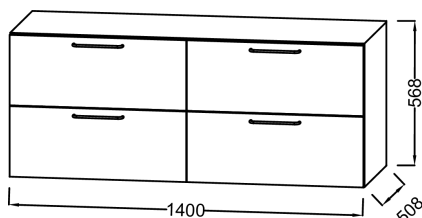

Collection : ODÉON RIVE GAUCHE

Couleur* :

P6 - Chêne naturel

P7 - Chêne obscur

P15 - Chêne torréfié

Principaux atouts :

Caractéristiques techniques

- **DIMENSIONS :** 140 x 50,80 x 56,80 cm
- **MATÉRIAU :** Bois massif
- **COLORIS POIGNÉE :** Chrome
- **PRISE ÉLECTRIQUE :** Non
- **FIXATION :** Set de fixation à déterminer par votre installateur en fonction de votre support mural
- **DURÉE GARANTIE (ANNÉES) :** 5

- **POIDS :** 54,8 kg
- **TYPE D'INSTALLATION :** Suspendu
- **TYPE DE RANGEMENT :** Tiroir
- **FINITION INTÉRIEURE :** Bois
- **INFOS COMPLÉMENTAIRES :** Robinetterie, vasque et set de fixation non inclus

Produits complémentaires

- E14800: Vasque à poser Ø 42 cm
- E90012: Vasque à poser Ø 41 cm
- EB2569: Paire de pieds H32 cm
- E90011: Vasque à poser 39 cm

Dessin technique

Descriptif CCTP : Meuble sous vasque/Commode 140 cm - 4 tiroirs, poignée Chrome. EB3086-R5. Collection : ODÉON RIVE GAUCHE. DIMENSIONS : 140 x 50,80 x 56,80 cm. POIDS : 54,8 kg. MATÉRIAU : Bois massif. TYPE D'INSTALLATION : Suspendu. COLORIS POIGNÉE : Chrome. TYPE DE RANGEMENT : Tiroir. PRISE ÉLECTRIQUE : Non. FINITION INTÉRIEURE : Bois. FIXATION : Set de fixation à déterminer par votre installateur en fonction de votre support mural. INFOS COMPLÉMENTAIRES : Robinetterie, vasque et set de fixation non inclus. DURÉE GARANTIE (ANNÉES) : 5.