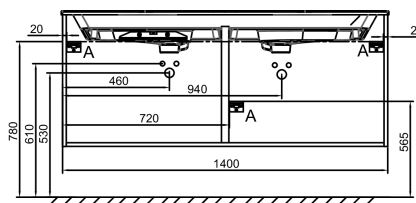

- **POIDS :** 54,8 kg
- **TYPE D'INSTALLATION :** Suspendu
- **TYPE DE RANGEMENT :** Tiroir
- **FINITION INTÉRIEURE :** Bois
- **INFOS COMPLÉMENTAIRES :** Robinetterie, vasque et set de fixation non inclus

Produits complémentaires

- E14800: Vasque à poser Ø 42 cm
- E90012: Vasque à poser Ø 41 cm
- EB2569: Paire de pieds H32 cm
- E90011: Vasque à poser 39 cm

Dessin technique

Descriptif CCTP : Meuble sous vasque/Commode 140 cm - 4 tiroirs, poignée Chrome. EB3086-R5. Collection : ODÉON RIVE GAUCHE. DIMENSIONS : 140 x 50,80 x 56,80 cm. POIDS : 54,8 kg. MATÉRIAU : Bois massif. TYPE D'INSTALLATION : Suspendu. COLORIS POIGNÉE : Chrome. TYPE DE RANGEMENT : Tiroir. PRISE ÉLECTRIQUE : Non. FINITION INTÉRIEURE : Bois. FIXATION : Set de fixation à déterminer par votre installateur en fonction de votre support mural. INFOS COMPLÉMENTAIRES : Robinetterie, vasque et set de fixation non inclus. DURÉE GARANTIE (ANNÉES) : 5.