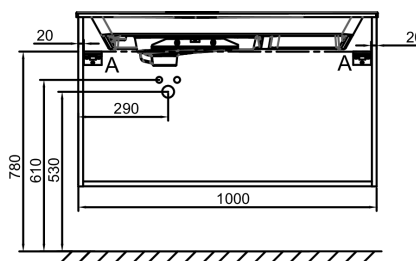

- **DIMENSIONS :** 100 x 50,80 x 56,80 cm
- **MATÉRIAU :** Bois massif
- **COLORIS POIGNÉE :** Doré
- **PRISE ÉLECTRIQUE :** Non
- **FIXATION :** Set de fixation à déterminer par votre installateur en fonction de votre support mural
- **DURÉE GARANTIE (ANNÉES) :** 5

- **POIDS :** 45 kg
- **TYPE D'INSTALLATION :** Suspendu
- **TYPE DE RANGEMENT :** Tiroir
- **FINITION INTÉRIEURE :** Bois
- **INFOS COMPLÉMENTAIRES :** Robinetterie, vasque et set de fixation non inclus
- A commander avec ou sans vasque selon la configuration de votre choix.

Produits complémentaires

- E14800: Vasque à poser Ø 42 cm

Dessin technique

Descriptif CCTP : Meuble sous vasque/Commode 100 cm - 2 tiroirs, poignée Doré. EB3084-R8. Collection : ODÉON RIVE GAUCHE. DIMENSIONS : 100 x 50,80 x 56,80 cm. POIDS : 45 kg. MATÉRIAU : Bois massif. TYPE D'INSTALLATION : Suspendu. COLORIS POIGNÉE : Doré. TYPE DE RANGEMENT : Tiroir. PRISE ÉLECTRIQUE : Non. FINITION INTÉRIEURE : Bois. FIXATION : Set de fixation à déterminer par votre installateur en fonction de votre support mural. INFOS COMPLÉMENTAIRES : Robinetterie, vasque et set de fixation non inclus. DURÉE GARANTIE (ANNÉES) : 5. A commander avec ou sans vasque selon la configuration de votre choix..