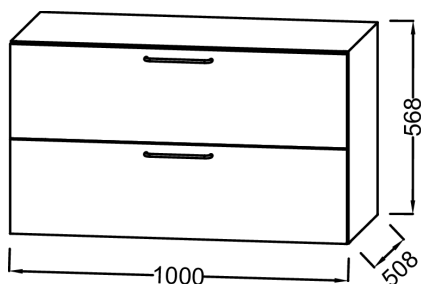

- **DIMENSIONS :** 100 x 50,80 x 56,80 cm
- **MATÉRIAU :** Bois massif
- **COLORIS POIGNÉE :** Doré
- **PRISE ÉLECTRIQUE :** Non
- **FIXATION :** Set de fixation à déterminer par votre installateur en fonction de votre support mural
- **DURÉE GARANTIE (ANNÉES) :** 5

- **POIDS :** 45 kg
- **TYPE D'INSTALLATION :** Suspendu
- **TYPE DE RANGEMENT :** Tiroir
- **FINITION INTÉRIEURE :** Bois
- **INFOS COMPLÉMENTAIRES :** Robinetterie, vasque et set de fixation non inclus
- A commander avec ou sans vasque selon la configuration de votre choix.

Produits complémentaires

- E14800: Vasque à poser Ø 42 cm

Dessin technique

Descriptif CCTP : Meuble sous vasque/Commode 100 cm - 2 tiroirs, poignée Doré. EB3084-R8. Collection : ODÉON RIVE GAUCHE. DIMENSIONS : 100 x 50,80 x 56,80 cm. POIDS : 45 kg. MATÉRIAU : Bois massif. TYPE D'INSTALLATION : Suspendu. COLORIS POIGNÉE : Doré. TYPE DE RANGEMENT : Tiroir. PRISE ÉLECTRIQUE : Non. FINITION INTÉRIEURE : Bois. FIXATION : Set de fixation à déterminer par votre installateur en fonction de votre support mural. INFOS COMPLÉMENTAIRES : Robinetterie, vasque et set de fixation non inclus. DURÉE GARANTIE (ANNÉES) : 5. A commander avec ou sans vasque selon la configuration de votre choix..