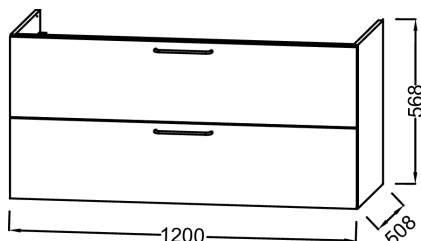

- **DIMENSIONS :** 120 x 50,80 x 56,80 cm
- **MATÉRIAU :** Bois massif
- **COLORIS POIGNÉE :** Chrome
- **PRISE ÉLECTRIQUE :** Non
- **VERSION :** Avec passe-siphon
- **INFOS COMPLÉMENTAIRES :** Robinetterie, plan-vasque et set de fixation non inclus
- **POIDS :** 41,3 kg
- **TYPE D'INSTALLATION :** Suspendu
- **TYPE DE RANGEMENT :** Tiroir
- **FINITION INTÉRIEURE :** Bois
- **FIXATION :** Set de fixation à déterminer par votre installateur en fonction de votre support mural
- **DURÉE GARANTIE (ANNÉES) :** 5

Bénéfices consommateurs

- **FINITION PARFAITE :** meuble en bois massif

Produits requis

- EXAT112-Z : Double plan-vasque 120 cm, meulé

Bénéfices installateurs

- **MEUBLE MONTÉ D'USINE :** Fabriqué dans notre usine au cœur du Jura, votre meuble est livré déjà monté et prêt à installer au mur de la salle de bain. Produit livré avec sa notice d'installation.

Produits complémentaires

- EB2569 : Paire de pieds H32 cm

Dessin technique

Descriptif CCTP : Meuble sous plan-vasque 120 cm - 2 tiroirs. EB3075-R5. Collection : ODÉON RIVE GAUCHE. DIMENSIONS : 120 x 50,80 x 56,80 cm. POIDS : 41,3 kg. MATÉRIAU : Bois massif. TYPE D'INSTALLATION : Suspendu. COLORIS POIGNÉE : Chrome. TYPE DE RANGEMENT : Tiroir. PRISE ÉLECTRIQUE : Non. FINITION INTÉRIEURE : Bois. VERSION : Avec passe-siphon. FIXATION : Set de fixation à déterminer par votre installateur en fonction de votre support mural. INFOS COMPLÉMENTAIRES : Robinetterie, plan-vasque et set de fixation non inclus. DURÉE GARANTIE (ANNÉES) : 5.