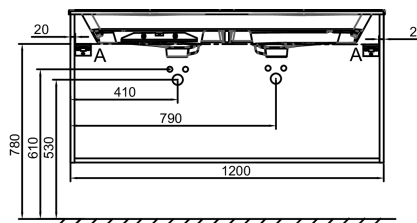

- **DIMENSIONS :** 120 x 50,80 x 56,80 cm
- **MATÉRIAU :** Bois massif
- **COLORIS POIGNÉE :** Chrome
- **PRISE ÉLECTRIQUE :** Non
- **VERSION :** Avec passe-siphon
- **INFOS COMPLÉMENTAIRES :** Robinetterie, plan-vasque et set de fixation non inclus
- **POIDS :** 41,3 kg
- **TYPE D'INSTALLATION :** Suspendu
- **TYPE DE RANGEMENT :** Tiroir
- **FINITION INTÉRIEURE :** Bois
- **FIXATION :** Set de fixation à déterminer par votre installateur en fonction de votre support mural
- **DURÉE GARANTIE (ANNÉES) :** 5

Bénéfices consommateurs

- **FINITION PARFAITE :** meuble en bois massif

Produits requis

- EXAT112-Z : Double plan-vasque 120 cm, meulé

Bénéfices installateurs

- **MEUBLE MONTÉ D'USINE :** Fabriqué dans notre usine au cœur du Jura, votre meuble est livré déjà monté et prêt à installer au mur de la salle de bain. Produit livré avec sa notice d'installation.

Produits complémentaires

- EB2569 : Paire de pieds H32 cm

Dessin technique

Descriptif CCTP : Meuble sous plan-vasque 120 cm - 2 tiroirs. EB3075-R5. Collection : ODÉON RIVE GAUCHE. DIMENSIONS : 120 x 50,80 x 56,80 cm. POIDS : 41,3 kg. MATÉRIAU : Bois massif. TYPE D'INSTALLATION : Suspendu. COLORIS POIGNÉE : Chrome. TYPE DE RANGEMENT : Tiroir. PRISE ÉLECTRIQUE : Non. FINITION INTÉRIEURE : Bois. VERSION : Avec passe-siphon. FIXATION : Set de fixation à déterminer par votre installateur en fonction de votre support mural. INFOS COMPLÉMENTAIRES : Robinetterie, plan-vasque et set de fixation non inclus. DURÉE GARANTIE (ANNÉES) : 5.