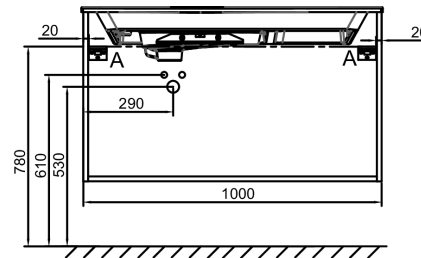

Caractéristiques techniques

- **DIMENSIONS :** 100 x 50,80 x 56,80 cm
- **MATÉRIAU :** Bois massif
- **COLORIS POIGNÉE :** Doré
- **PRISE ÉLECTRIQUE :** Non
- **VERSION :** Avec passe-siphon
- **INFOS COMPLÉMENTAIRES :** Robinetterie, plan-vasque et set de fixation non inclus

- **POIDS :** 39 kg
- **TYPE D'INSTALLATION :** Suspendu
- **TYPE DE RANGEMENT :** Tiroir
- **FINITION INTÉRIEURE :** Bois
- **FIXATION :** Set de fixation à déterminer par votre installateur en fonction de votre support mural
- **DURÉE GARANTIE (ANNÉES) :** 5

Produits requis

- EXAU112-Z : Plan-vasque 100 cm, meulé

Produits complémentaires

- EB2569 : Paire de pieds H32 cm

Dessin technique

Descriptif CCTP : Meuble sous plan-vasque 100 cm - 2 tiroirs. EB3074-R8. Collection : ODÉON RIVE GAUCHE. DIMENSIONS : 100 x 50,80 x 56,80 cm. POIDS : 39 kg. MATÉRIAU : Bois massif. TYPE D'INSTALLATION : Suspendu. COLORIS POIGNÉE : Doré. TYPE DE RANGEMENT : Tiroir. PRISE ÉLECTRIQUE : Non. FINITION INTÉRIEURE : Bois. VERSION : Avec passe-siphon. FIXATION : Set de fixation à déterminer par votre installateur en fonction de votre support mural. INFOS COMPLÉMENTAIRES : Robinetterie, plan-vasque et set de fixation non inclus. DURÉE GARANTIE (ANNÉES) : 5.