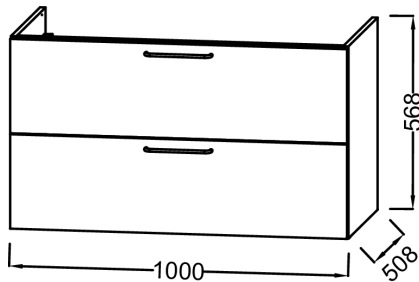

Caractéristiques techniques

- **DIMENSIONS :** 100 x 50,80 x 56,80 cm
- **MATÉRIAU :** Bois massif
- **COLORIS POIGNÉE :** Doré
- **PRISE ÉLECTRIQUE :** Non
- **VERSION :** Avec passe-siphon
- **INFOS COMPLÉMENTAIRES :** Robinetterie, plan-vasque et set de fixation non inclus

- **POIDS :** 39 kg
- **TYPE D'INSTALLATION :** Suspendu
- **TYPE DE RANGEMENT :** Tiroir
- **FINITION INTÉRIEURE :** Bois
- **FIXATION :** Set de fixation à déterminer par votre installateur en fonction de votre support mural
- **DURÉE GARANTIE (ANNÉES) :** 5

Produits requis

- EXAU112-Z : Plan-vasque 100 cm, meulé

Produits complémentaires

- EB2569 : Paire de pieds H32 cm

Dessin technique

Descriptif CCTP : Meuble sous plan-vasque 100 cm - 2 tiroirs. EB3074-R8. Collection : ODÉON RIVE GAUCHE. DIMENSIONS : 100 x 50,80 x 56,80 cm. POIDS : 39 kg. MATÉRIAU : Bois massif. TYPE D'INSTALLATION : Suspendu. COLORIS POIGNÉE : Doré. TYPE DE RANGEMENT : Tiroir. PRISE ÉLECTRIQUE : Non. FINITION INTÉRIEURE : Bois. VERSION : Avec passe-siphon. FIXATION : Set de fixation à déterminer par votre installateur en fonction de votre support mural. INFOS COMPLÉMENTAIRES : Robinetterie, plan-vasque et set de fixation non inclus. DURÉE GARANTIE (ANNÉES) : 5.