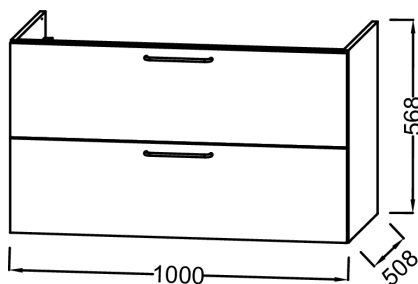

Caractéristiques techniques

- **DIMENSIONS :** 100 x 50,80 x 56,80 cm
- **MATÉRIAU :** Bois massif
- **COLORIS POIGNÉE :** Bronze
- **PRISE ÉLECTRIQUE :** Non
- **VERSION :** Avec passe-siphon
- **INFOS COMPLÉMENTAIRES :** Robinetterie, plan-vasque et set de fixation non inclus
- **POIDS :** 39 kg
- **TYPE D'INSTALLATION :** Suspendu
- **TYPE DE RANGEMENT :** Tiroir
- **FINITION INTÉRIEURE :** Bois
- **FIXATION :** Set de fixation à déterminer par votre installateur en fonction de votre support mural

Bénéfices consommateurs

- **FINITION PARFAITE :** meuble en bois massif
- **ORIGINALITÉ :** Façades avec rainures verticales pour une ligne graphique

Produits requis

- EB2564 : Plan-vasque verre 101 cm
- EXAU112-Z : Plan-vasque 100 cm, meulé

Bénéfices installateurs

- **INSTALLATION FACILITÉE :** Meuble monté

Produits complémentaires

- EB2569 : Paire de pieds H32 cm

Dessin technique

Descriptif CCTP : Meuble sous plan-vasque 100 cm - 2 tiroirs. EB3074-R7. Collection : ODÉON RIVE GAUCHE. DIMENSIONS : 100 x 50,80 x 56,80 cm. POIDS : 39 kg. MATÉRIAU : Bois massif. TYPE D'INSTALLATION : Suspendu. COLORIS POIGNÉE : Bronze. TYPE DE RANGEMENT : Tiroir. PRISE ÉLECTRIQUE : Non. FINITION INTÉRIEURE : Bois. VERSION : Avec passe-siphon. FIXATION : Set de fixation à déterminer par votre installateur en fonction de votre support mural. INFOS COMPLÉMENTAIRES : Robinetterie, plan-vasque et set de fixation non inclus.