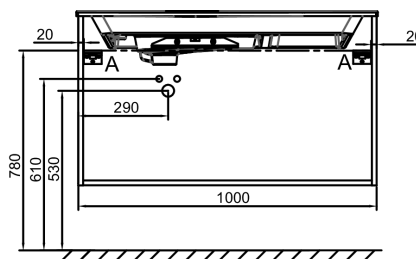

Caractéristiques techniques

- **DIMENSIONS :** 100 x 50,80 x 56,80 cm
- **MATÉRIAU :** Bois massif
- **COLORIS POIGNÉE :** Bronze
- **PRISE ÉLECTRIQUE :** Non
- **VERSION :** Avec passe-siphon
- **INFOS COMPLÉMENTAIRES :** Robinetterie, plan-vasque et set de fixation non inclus
- **POIDS :** 39 kg
- **TYPE D'INSTALLATION :** Suspendu
- **TYPE DE RANGEMENT :** Tiroir
- **FINITION INTÉRIEURE :** Bois
- **FIXATION :** Set de fixation à déterminer par votre installateur en fonction de votre support mural

Bénéfices consommateurs

- **FINITION PARFAITE :** meuble en bois massif
- **ORIGINALITÉ :** Façades avec rainures verticales pour une ligne graphique

Produits requis

- EB2564 : Plan-vasque verre 101 cm
- EXAU112-Z : Plan-vasque 100 cm, meulé

Bénéfices installateurs

- **INSTALLATION FACILITÉE :** Meuble monté

Produits complémentaires

- EB2569 : Paire de pieds H32 cm

Dessin technique

Descriptif CCTP : Meuble sous plan-vasque 100 cm - 2 tiroirs. EB3074-R7. Collection : ODÉON RIVE GAUCHE. DIMENSIONS : 100 x 50,80 x 56,80 cm. POIDS : 39 kg. MATÉRIAU : Bois massif. TYPE D'INSTALLATION : Suspendu. COLORIS POIGNÉE : Bronze. TYPE DE RANGEMENT : Tiroir. PRISE ÉLECTRIQUE : Non. FINITION INTÉRIEURE : Bois. VERSION : Avec passe-siphon. FIXATION : Set de fixation à déterminer par votre installateur en fonction de votre support mural. INFOS COMPLÉMENTAIRES : Robinetterie, plan-vasque et set de fixation non inclus.