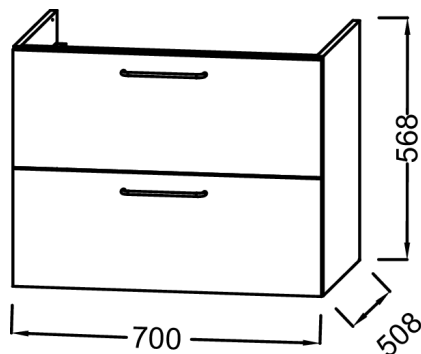

Dessin technique

Descriptif CCTP : Meuble sous plan-vasque 70 cm - 2 tiroirs, poignée Chrome. EB3071-R5. Collection : ODÉON RIVE GAUCHE. DIMENSIONS : 70 x 50,80 x 56,80 cm. POIDS : 28,4 kg. MATÉRIAU : Bois massif. TYPE D'INSTALLATION : Suspendu. COLORIS POIGNÉE : Chrome. TYPE DE RANGEMENT : Tiroir. PRISE ÉLECTRIQUE : Oui. FINITION INTÉRIEURE : Bois. VERSION : Avec passe-siphon. FIXATION : Set de fixation à déterminer par votre installateur en fonction de votre support mural. INFOS COMPLÉMENTAIRES : Robinetterie, plan-vasque et set de fixation non inclus. DURÉE GARANTIE (ANNÉES) : 5.