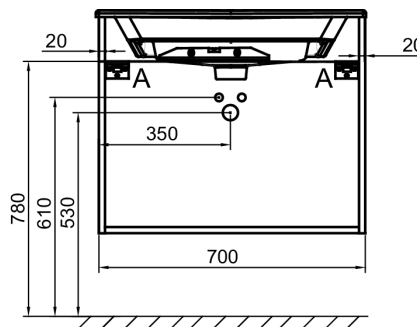

Dessin technique

Descriptif CCTP : Meuble sous plan-vasque 70 cm - 2 tiroirs, poignée Chrome. EB3071-R5. Collection : ODÉON RIVE GAUCHE. DIMENSIONS : 70 x 50,80 x 56,80 cm. POIDS : 28,4 kg. MATÉRIAU : Bois massif. TYPE D'INSTALLATION : Suspendu. COLORIS POIGNÉE : Chrome. TYPE DE RANGEMENT : Tiroir. PRISE ÉLECTRIQUE : Oui. FINITION INTÉRIEURE : Bois. VERSION : Avec passe-siphon. FIXATION : Set de fixation à déterminer par votre installateur en fonction de votre support mural. INFOS COMPLÉMENTAIRES : Robinetterie, plan-vasque et set de fixation non inclus. DURÉE GARANTIE (ANNÉES) : 5.