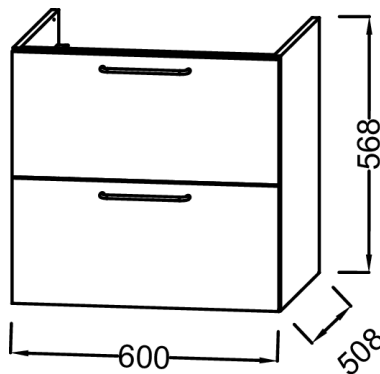

### Caractéristiques techniques

- **DIMENSIONS :** 60 x 50,80 x 56,80 cm
- **MATÉRIAU :** Bois massif
- **COLORIS POIGNÉE :** Chrome
- **PRISE ÉLECTRIQUE :** Non
- **VERSION :** Avec passe-siphon
- **INFOS COMPLÉMENTAIRES :** Robinetterie, plan-vasque et set de fixation non inclus

### Produits requis

- EB2560 : Plan-vasque verre 61 cm
- EXBA112-Z : Plan-vasque 60 cm, meulé

### Dessin technique

Descriptif CCTP : Meuble sous plan-vasque 60 cm - 2 tiroirs, poignée chrome. EB3070-R5. Collection : ODÉON RIVE GAUCHE. DIMENSIONS : 60 x 50,80 x 56,80 cm. POIDS : 26,1 kg. MATÉRIAU : Bois massif. TYPE D'INSTALLATION : Suspendu. COLORIS POIGNÉE : Chrome. TYPE DE RANGEMENT : Tiroir. PRISE ÉLECTRIQUE : Non. FINITION INTÉRIEURE : Bois. VERSION : Avec passe-siphon. FIXATION : Set de fixation à déterminer par votre installateur en fonction de votre support mural. INFOS COMPLÉMENTAIRES : Robinetterie, plan-vasque et set de fixation non inclus. DURÉE GARANTIE (ANNÉES) : 5.