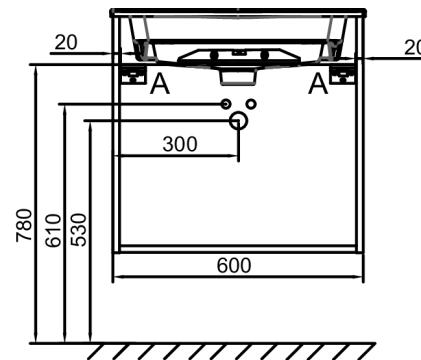

### Caractéristiques techniques

- **DIMENSIONS :** 60 x 50,80 x 56,80 cm
- **MATÉRIAU :** Bois massif
- **COLORIS POIGNÉE :** Chrome
- **PRISE ÉLECTRIQUE :** Non
- **VERSION :** Avec passe-siphon
- **INFOS COMPLÉMENTAIRES :** Robinetterie, plan-vasque et set de fixation non inclus

### Produits requis

- EB2560 : Plan-vasque verre 61 cm
- EXBA112-Z : Plan-vasque 60 cm, meulé

### Dessin technique

Descriptif CCTP : Meuble sous plan-vasque 60 cm - 2 tiroirs, poignée chrome. EB3070-R5. Collection : ODÉON RIVE GAUCHE. DIMENSIONS : 60 x 50,80 x 56,80 cm. POIDS : 26,1 kg. MATÉRIAU : Bois massif. TYPE D'INSTALLATION : Suspendu. COLORIS POIGNÉE : Chrome. TYPE DE RANGEMENT : Tiroir. PRISE ÉLECTRIQUE : Non. FINITION INTÉRIEURE : Bois. VERSION : Avec passe-siphon. FIXATION : Set de fixation à déterminer par votre installateur en fonction de votre support mural. INFOS COMPLÉMENTAIRES : Robinetterie, plan-vasque et set de fixation non inclus. DURÉE GARANTIE (ANNÉES) : 5.