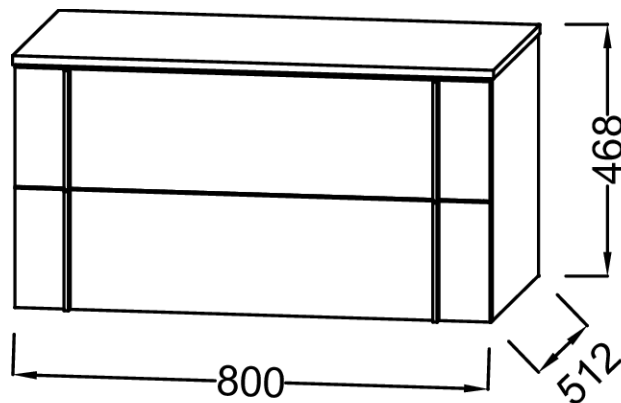

Principaux atouts :

Caractéristiques techniques

- **DIMENSIONS :** 80 x 51,20 x 46,80 cm
- **MATÉRIAU :** Laque ou mélaminé
- **COLORIS POIGNÉE :** Noir Mat
- **PRISE USB :** Non
- **FINITION INTÉRIEURE :** Basalte
- **DURÉE GARANTIE (ANNÉES) :** 5

Bénéfices consommateurs

- **DESIGN IDENTITAIRE :** Style iconique des "années 50" à la française tout en gardant des fonctionnalités modernes

- **POIDS :** 36,4 kg
- **TYPE D'INSTALLATION :** Suspendu
- **TYPE DE RANGEMENT :** Tiroir
- **PRISE ÉLECTRIQUE :** Non
- **FIXATION :** Set de fixation à déterminer par votre installateur en fonction de votre support mural

Bénéfices installateurs

- **INSTALLATION FACILITÉE :** Meuble monté

Descriptif CCTP : Commode 80 cm - 2 tiroirs. EB3054. Collection : NOUVELLE VAGUE. DIMENSIONS : 80 x 51,20 x 46,80 cm. POIDS : 36,4 kg. MATÉRIAU : Laque ou mélaminé. TYPE D'INSTALLATION : Suspendu. COLORIS POIGNÉE : Noir Mat. TYPE DE RANGEMENT : Tiroir. PRISE USB : Non. PRISE ÉLECTRIQUE : Non. FINITION INTÉRIEURE : Basalte. FIXATION : Set de fixation à déterminer par votre installateur en fonction de votre support mural. DURÉE GARANTIE (ANNÉES) : 5.

Descriptif CCTP : Commode 80 cm - 2 tiroirs. EB3054. Collection : NOUVELLE VAGUE. DIMENSIONS : 80 x 51,20 x 46,80 cm. POIDS : 36,4 kg. MATÉRIAU : Laque ou mélaminé. TYPE D'INSTALLATION : Suspendu. COLORIS POIGNÉE : Noir Mat. TYPE DE RANGEMENT : Tiroir. PRISE USB : Non. PRISE ÉLECTRIQUE : Non. FINITION INTÉRIEURE : Basalte. FIXATION : Set de fixation à déterminer par votre installateur en fonction de votre support mural. DURÉE GARANTIE (ANNÉES) : 5.