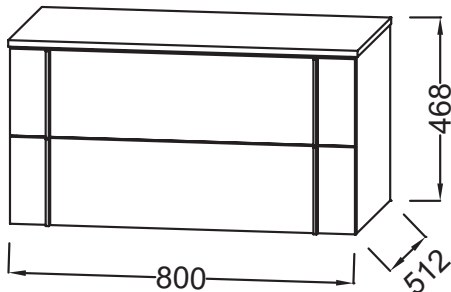

G1C - Laque
brillante Blanc

M90 - Mélaminé
Noir mat

Principaux atouts :

Caractéristiques techniques

- DIMENSIONS : 80 x 51,20 x 46,80 cm
- MATÉRIAU : Laque et mélaminé
- TYPE DE RANGEMENT : Tiroir
- FINITION INTÉRIEURE : Basalte

• POIDS : 36,4 kg

• TYPE D'INSTALLATION : Suspendu

• PRISE ÉLECTRIQUE : 2

• FIXATION : Set de fixation à déterminer par votre installateur en fonction de votre support mural

Bénéfices consommateurs

- DESIGN IDENTITAIRE : Style iconique des "années 50" à la française tout en gardant des fonctionnalités modernes
- CONFORT SONORE : Tiroir équipé d'un système de fermeture avec freins
- RANGEMENT OPTIMISÉ : Plusieurs configurations de rangements dans le meuble et plages de pose latéral

Bénéfices installateurs

- INSTALLATION FACILITÉE : Meuble monté

Dessin technique

Descriptif CCTP : Commode 80 cm - 2 tiroirs. EB3054. Collection : NOUVELLE VAGUE. DIMENSIONS : 80 x 51,20 x 46,80 cm. POIDS : 36,4 kg. MATÉRIAU : Laque et mélaminé. TYPE D'INSTALLATION : Suspendu. TYPE DE RANGEMENT : Tiroir. PRISE ÉLECTRIQUE : 2. FINITION INTÉRIEURE : Basalte. FIXATION : Set de fixation à déterminer par votre installateur en fonction de votre support mural.