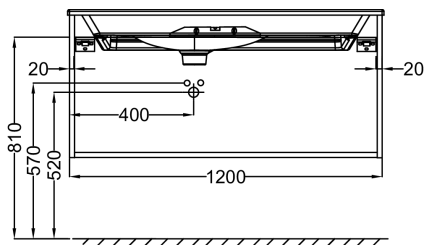

Principaux atouts :

Caractéristiques techniques

- **DIMENSIONS :** 120 x 50,80 x 45,20 cm
- **MATÉRIAU :** Laque ou méla miné
- **LUMIÈRE :** Non
- **TYPE DE RANGEMENT :** Tiroir
- **PRISE ÉLECTRIQUE :** Non
- **FINITION INTÉRIEURE :** Basalte
- **INFOS COMPLÉMENTAIRES :** Robinetterie, plan-vasque et set de fixation non inclus
- **DURÉE GARANTIE (ANNÉES) :** 5
- **POIDS :** 39,5 kg
- **TYPE D'INSTALLATION :** Suspendu
- **COLORIS POIGNÉE :** Noir Mat
- **PRISE USB :** Non
- **DISPOSITION VASQUE :** Gauche
- **FIXATION :** Set de fixation à déterminer par votre installateur en fonction de votre support mural
- **ROBINETTERIE CONSEILLÉE :** Nouvelle Vague

Bénéfices installateurs

- INSTALLATION FACILITÉE : Meuble monté

Produits requis

- EXAP112-Z: Plan-vasque 121 cm, meulé

Dessin technique

Descriptif CCTP : Meuble sous plan-vasque 120 cm - 2 tiroirs. EB3035. Collection : NOUVELLE VAGUE. DIMENSIONS : 120 x 50,80 x 45,20 cm. POIDS : 39,5 kg. MATÉRIAU : Laque ou mélaminé. TYPED'INSTALLATION : Suspendu. LUMIÈRE : Non. COLORIS POIGNÉE : Noir Mat. TYPE DE RANGEMENT : Tiroir. PRISE USB : Non. PRISE ÉLECTRIQUE : Non. DISPOSITION VASQUE : Gauche. FINITION INTÉRIEURE : Basalte. FIXATION : Set de fixation à déterminer par votre installateur en fonction de votre support mural. INFOS COMPLÉMENTAIRES : Robinetterie, plan-vasque et set de fixation non inclus. ROBINETTERIE CONSEILLÉE : Nouvelle Vague. DURÉE GARANTIE (ANNÉES) : 5.