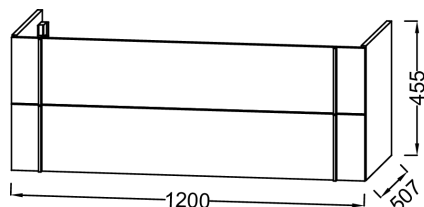

Principaux atouts :

Caractéristiques techniques

- **DIMENSIONS :** 120 x 50,80 x 45,20 cm
- **MATÉRIAU :** Laque ou méla miné
- **LUMIÈRE :** Non
- **TYPE DE RANGEMENT :** Tiroir
- **PRISE ÉLECTRIQUE :** Non
- **FINITION INTÉRIEURE :** Basalte
- **INFOS COMPLÉMENTAIRES :** Robinetterie, plan-vasque et set de fixation non inclus
- **DURÉE GARANTIE (ANNÉES) :** 5
- **POIDS :** 39,5 kg
- **TYPE D'INSTALLATION :** Suspendu
- **COLORIS POIGNÉE :** Noir Mat
- **PRISE USB :** Non
- **DISPOSITION VASQUE :** Gauche
- **FIXATION :** Set de fixation à déterminer par votre installateur en fonction de votre support mural
- **ROBINETTERIE CONSEILLÉE :** Nouvelle Vague

Bénéfices installateurs

- INSTALLATION FACILITÉE : Meuble monté

Produits requis

- EXAP112-Z: Plan-vasque 121 cm, meulé

Dessin technique

Descriptif CCTP : Meuble sous plan-vasque 120 cm - 2 tiroirs. EB3035. Collection : NOUVELLE VAGUE. DIMENSIONS : 120 x 50,80 x 45,20 cm. POIDS : 39,5 kg. MATÉRIAU : Laque ou mélaminé. TYPED'INSTALLATION : Suspendu. LUMIÈRE : Non. COLORIS POIGNÉE : Noir Mat. TYPE DE RANGEMENT : Tiroir. PRISE USB : Non. PRISE ÉLECTRIQUE : Non. DISPOSITION VASQUE : Gauche. FINITION INTÉRIEURE : Basalte. FIXATION : Set de fixation à déterminer par votre installateur en fonction de votre support mural. INFOS COMPLÉMENTAIRES : Robinetterie, plan-vasque et set de fixation non inclus. ROBINETTERIE CONSEILLÉE : Nouvelle Vague. DURÉE GARANTIE (ANNÉES) : 5.