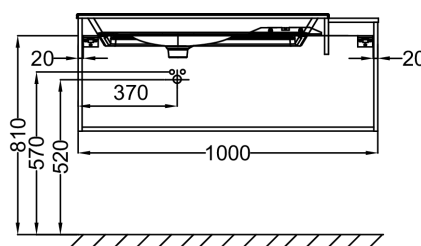

Principaux atouts :

Caractéristiques techniques

- **DIMENSIONS :** 100 x 50,80 x 45,20 cm
- **MATÉRIAU :** Laque ou mélaminé
- **LUMIÈRE :** Non
- **TYPE DE RANGEMENT :** Tiroir
- **PRISE ÉLECTRIQUE :** Non
- **FINITION INTÉRIEURE :** Basalte
- **INFOS COMPLÉMENTAIRES :** Robinetterie, plan-vasque et set de fixation non inclus
- **POIDS :** 37,2 kg
- **TYPE D'INSTALLATION :** Suspendu
- **COLORIS POIGNÉE :** Noir Mat
- **PRISE USB :** Non
- **DISPOSITION VASQUE :** Gauche
- **FIXATION :** Set de fixation à déterminer par votre installateur en fonction de votre support mural
- **ROBINETTERIE CONSEILLÉE :** Nouvelle Vague

Bénéfices installateurs

- **INSTALLATION FACILITÉE :** Meuble monté

Produits requis

- EB3020: Plan-vasque verre 81 cm
- EXAR112-Z: Plan-vasque 81 cm, meulé

Dessin technique

Descriptif CCTP : Meuble sous plan-vasque 100 cm - 2 tiroirs. EB3031. Collection : NOUVELLE VAGUE. DIMENSIONS : 100 x 50,80 x 45,20 cm. POIDS : 37,2 kg. MATÉRIAU : Laque ou mélaminé. TYPED'INSTALLATION : Suspendu. LUMIÈRE : Non. COLORIS POIGNÉE : Noir Mat. TYPE DE RANGEMENT : Tiroir. PRISE USB : Non. PRISE ÉLECTRIQUE : Non. DISPOSITION VASQUE : Gauche. FINITION INTÉRIEURE : Basalte. FIXATION : Set de fixation à déterminer par votre installateur en fonction de votre support mural. INFOS COMPLÉMENTAIRES : Robinetterie, plan-vasque et set de fixation non inclus. ROBINETTERIE CONSEILLÉE : Nouvelle Vague.