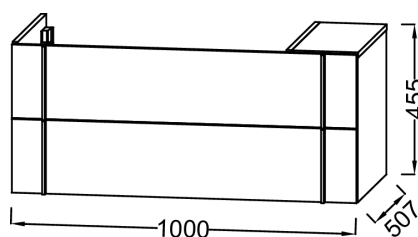

Principaux atouts :

Caractéristiques techniques

- **DIMENSIONS :** 100 x 50,80 x 45,20 cm
- **MATÉRIAU :** Laque ou mélaminé
- **LUMIÈRE :** Non
- **TYPE DE RANGEMENT :** Tiroir
- **PRISE ÉLECTRIQUE :** Non
- **FINITION INTÉRIEURE :** Basalte
- **INFOS COMPLÉMENTAIRES :** Robinetterie, plan-vasque et set de fixation non inclus
- **POIDS :** 37,2 kg
- **TYPE D'INSTALLATION :** Suspendu
- **COLORIS POIGNÉE :** Noir Mat
- **PRISE USB :** Non
- **DISPOSITION VASQUE :** Gauche
- **FIXATION :** Set de fixation à déterminer par votre installateur en fonction de votre support mural
- **ROBINETTERIE CONSEILLÉE :** Nouvelle Vague

Bénéfices installateurs

- **INSTALLATION FACILITÉE :** Meuble monté

Produits requis

- EB3020: Plan-vasque verre 81 cm
- EXAR112-Z: Plan-vasque 81 cm, meulé

Dessin technique

Descriptif CCTP : Meuble sous plan-vasque 100 cm - 2 tiroirs. EB3031. Collection : NOUVELLE VAGUE. DIMENSIONS : 100 x 50,80 x 45,20 cm. POIDS : 37,2 kg. MATÉRIAU : Laque ou mélaminé. TYPED'INSTALLATION : Suspendu. LUMIÈRE : Non. COLORIS POIGNÉE : Noir Mat. TYPE DE RANGEMENT : Tiroir. PRISE USB : Non. PRISE ÉLECTRIQUE : Non. DISPOSITION VASQUE : Gauche. FINITION INTÉRIEURE : Basalte. FIXATION : Set de fixation à déterminer par votre installateur en fonction de votre support mural. INFOS COMPLÉMENTAIRES : Robinetterie, plan-vasque et set de fixation non inclus. ROBINETTERIE CONSEILLÉE : Nouvelle Vague.