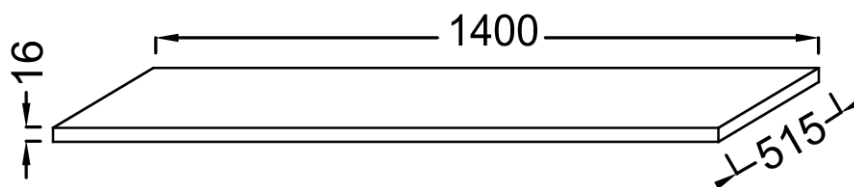

Principaux atouts :

Caractéristiques techniques

- DIMENSIONS : 140 x 51,50 x 1,60 cm
- MATÉRIAU : Laque ou mé laminé
- FIXATION : Fourni

- POIDS : 7,9 kg
- TYPE D'INSTALLATION : Suspendu
- DURÉE GARANTIE (ANNÉES) : 5

Dessin technique

Descriptif CCTP : Plateau 140 cm, sans découpe. EB2596. Collection : Hors collection. DIMENSIONS : 140 x 51,50 x 1,60 cm. POIDS : 7,9 kg. MATÉRIAU : Laque ou mé laminé. TYPE D'INSTALLATION : Suspendu. FIXATION : Fourni. DURÉE GARANTIE (ANNÉES) : 5.