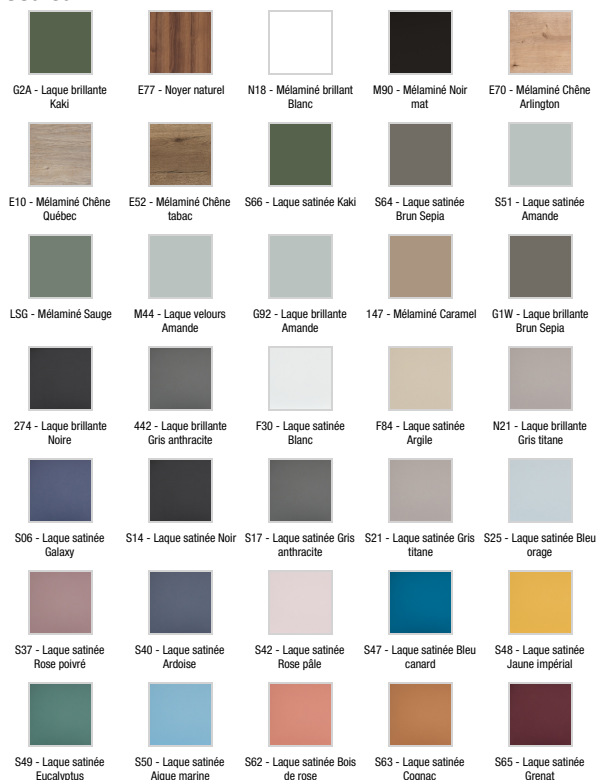

Collection : Hors collection

Couleur\* :

Principaux atouts :

### Caractéristiques techniques

- DIMENSIONS : 80 x 51,50 x 1,60 cm
- MATÉRIAU : Laque ou mélaminé
- FIXATION : Fourni

- POIDS : 4,7 kg
- TYPE D'INSTALLATION : Suspendu
- DURÉE GARANTIE (ANNÉES) : 5