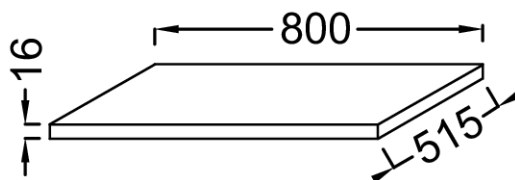

### Caractéristiques techniques

- DIMENSIONS : 80 x 51,50 x 1,60 cm
- MATÉRIAU : Laque ou mélaminé
- FIXATION : Fourni

- POIDS : 4,7 kg
- TYPE D'INSTALLATION : Suspendu
- DURÉE GARANTIE (ANNÉES) : 5

### Dessin technique

Descriptif CCTP : Plateau 80 cm, sans découpe. EB2592. Collection : Hors collection. DIMENSIONS : 80 x 51,50 x 1,60 cm. POIDS : 4,7 kg. MATÉRIAU : Laque ou mélaminé. TYPE D'INSTALLATION : Suspendu. FIXATION : Fourni. DURÉE GARANTIE (ANNÉES) : 5.