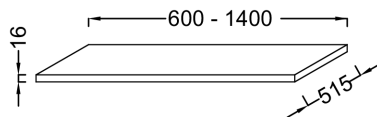

Общие характеристики :

Преимущества для конечного пользователя

- Идеальная отделка: несколько вариантов отделки

Преимущества при монтаже

- Без выреза : Установка раковины и смесителя по усмотрению клиента

Технические характеристики

- РАЗМЕРЫ (СМ): 80x51.50x1.60 см
- МАТЕРИАЛ: Лак или меламин

- ВЕС: 4.7 кг

Спецификация продукта: Столешница без выреза 80 см. EB2592. Коллекция: ODEON RIVE GAUCHE. РАЗМЕРЫ (СМ): 80x51.50x1.60 см. ВЕС: 4.7 кг. МАТЕРИАЛ: Лак или меламин.

Общая информация

Спецификация продукта: Столешница безвыреза 80 см. EB2592. Коллекция: ODEON RIVE GAUCHE. РАЗМЕРЫ (СМ): 80x51.50x1.60 см. ВЕС: 4.7 кг. МАТЕРИАЛ: Лак или меламин.

*В зависимости от конфигурации компьютера или настроек принтера, технических факторов и характеристик, цвета, которые Вы видите могут не полностью соответствовать настоящим цветам и являться схематическими.