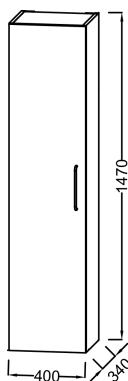

S17 - Серый антрацит сатин Лак

S14 - Черный сатин Лак

Общие характеристики :

Технические характеристики

- РАЗМЕРЫ (СМ): 40x34x147 см
- МАТЕРИАЛ: Лак

- ВЕС: 25.1 кг

Общая информация

Спецификация продукта: Колонна 40 см, левосторонняя, "Рама", ручки Золотые. EB2570GM2-R8. Коллекция : ODEON RIVE GAUCHE. РАЗМЕРЫ (СМ): 40x34x147 см. ВЕС: 25.1 кг. МАТЕРИАЛ: Лак.