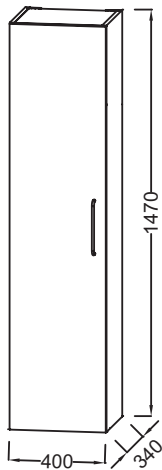

EB2570GM2-R8

Collection : ODÉON RIVE GAUCHE

Couleur\* :

F30 - Laque Blanc  
Satiné

Principaux atouts :

### Caractéristiques techniques

- DIMENSIONS : 40 x 34 x 147 cm
- MATÉRIAU : Laque
- NORMES ET RÉGLEMENTATIONS : NF
- PRISE ÉLECTRIQUE : Non
- POIDS : 25,1 kg
- TYPE D'INSTALLATION : Suspendu
- LUMIÈRE : Non
- ETAGÈRE : Oui

### Dessin technique

Descriptif CCTP : Colonne 40 cm, gauche - Motif. EB2570GM2-R8. Collection : ODÉON RIVE GAUCHE. DIMENSIONS : 40 x 34 x 147 cm. POIDS : 25,1 kg. MATÉRIAU : Laque. TYPE D'INSTALLATION : Suspendu. NORMES ET RÉGLEMENTATIONS : NF. LUMIÈRE : Non. PRISE ÉLECTRIQUE : Non. ETAGÈRE : Oui.