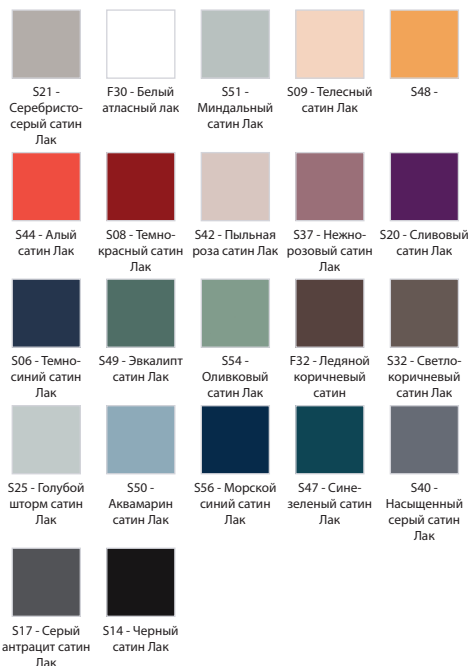

EB2570GM2-R7

Коллекция: ODEON RIVE GAUCHE

Отделки*:

Общие характеристики:

Технические характеристики

- РАЗМЕРЫ (СМ) : 40 x 34 x 147 см
- МАТЕРИАЛ : Лак
- ВЕС : 25.1 кг
- ТИП УСТАНОВКИ : Подвесная

Технический чертёж

Спецификация продукта : Колонна 40 см, левосторонняя, "Рама", ручки Медные. EB2570GM2-R7. Коллекция : ODEON RIVE GAUCHE. РАЗМЕРЫ (СМ) : 40 x 34 x 147 см. ВЕС : 25.1 кг. МАТЕРИАЛ : Лак. ТИП УСТАНОВКИ : Подвесная.