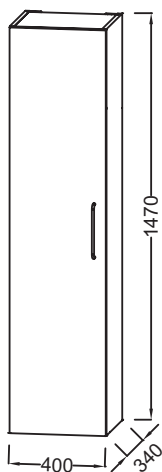

EB2570GM2-R7

Коллекция: ODEON RIVE GAUCHE

Отделки*:

Общие характеристики:

Технические характеристики

- РАЗМЕРЫ (СМ) : 40 x 34 x 147 см
- МАТЕРИАЛ : Лак
- ВЕС : 25.1 кг
- ТИП УСТАНОВКИ : Подвесная

Технический чертёж

Спецификация продукта : Колонна 40 см, левосторонняя, "Рама", ручки Медные. EB2570GM2-R7. Коллекция : ODEON RIVE GAUCHE. РАЗМЕРЫ (СМ) : 40 x 34 x 147 см. ВЕС : 25.1 кг. МАТЕРИАЛ : Лак. ТИП УСТАНОВКИ : Подвесная.