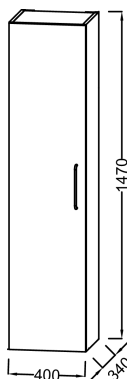

EB2570GM1-R9

Collection : ODÉON RIVE GAUCHE

Couleur\* :

F30 - Laque Blanc Satiné

Principaux atouts :

### Caractéristiques techniques

- DIMENSIONS : 40 x 34 x 147 cm
- MATÉRIAU : Laque
- NORMES ET RÉGLEMENTATIONS : NF
- COLORIS POIGNÉE : Noir Mat
- PRISE ÉLECTRIQUE : Non
- POIDS : 25,1 kg
- TYPE D'INSTALLATION : Suspendu
- LUMIÈRE : Non
- ETAGÈRE : Oui

### Dessin technique

Descriptif CCTP : Colonne 40 cm, gauche - Motif. EB2570GM1-R9. Collection : ODÉON RIVE GAUCHE. DIMENSIONS : 40 x 34 x 147 cm. POIDS : 25,1 kg. MATÉRIAU : Laque. TYPE D'INSTALLATION : Suspendu. NORMES ET RÉGLEMENTATIONS : NF. LUMIÈRE : Non. COLORIS POIGNÉE : Noir Mat. ETAGÈRE : Oui. PRISE ÉLECTRIQUE : Non.