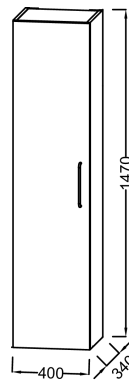

S17 - Серый антрацит сатин Лак

S14 - Черный сатин Лак

Общие характеристики :

Технические характеристики

- РАЗМЕРЫ (СМ): 40x34x147 см
- МАТЕРИАЛ: Лак

- ВЕС: 25.1 кг
- УСТАНОВКА: Подвесная

Общая информация

Спецификация продукта: Колонна 40 см, левосторонняя, "Линии", ручки Черные. EB2570GM1-R9. Коллекция : ODEON RIVE GAUCHE. РАЗМЕРЫ (СМ): 40x34x147 см. ВЕС: 25.1 кг. МАТЕРИАЛ: Лак. УСТАНОВКА: Подвесная.