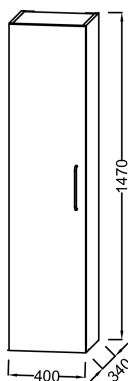

Общие характеристики :

Технические характеристики

- РАЗМЕРЫ (СМ): 40x34x147 см
- МАТЕРИАЛ: Лак
- ВЕС: 25.1 кг
- УСТАНОВКА: Подвесная

Общая информация

Спецификация продукта: Колонна 40 см, левосторонняя, "Линии", ручки Медные. EB2570GM1-R7. Коллекция : ODEON RIVE GAUCHE. РАЗМЕРЫ (СМ) : 40x34x147 см. ВЕС: 25.1 кг. МАТЕРИАЛ: Лак. УСТАНОВКА: Подвесная.