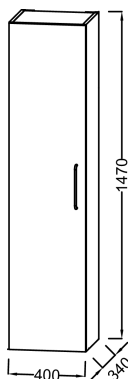

EB2570GM1-R5

Collection : ODÉON RIVE GAUCHE

Couleur* :

F30 - Laque Blanc Satiné

Principaux atouts :

Caractéristiques techniques

- DIMENSIONS : 40 x 34 x 147 cm
- MATÉRIAU : Laque
- NORMES ET RÉGLEMENTATIONS : NF
- COLORIS POIGNÉE : Chrome
- PRISE ÉLECTRIQUE : Non
- POIDS : 25,1 kg
- TYPE D'INSTALLATION : Suspendu
- LUMIÈRE : Non
- ETAGÈRE : Oui

Dessin technique

Descriptif CCTP : Colonne 40 cm, gauche - Motif. EB2570GM1-R5. Collection : ODÉON RIVE GAUCHE. DIMENSIONS : 40 x 34 x 147 cm. POIDS : 25,1 kg. MATÉRIAU : Laque. TYPE D'INSTALLATION : Suspendu. NORMES ET RÉGLEMENTATIONS : NF. LUMIÈRE : Non. COLORIS POIGNÉE : Chrome. ETAGÈRE : Oui. PRISE ÉLECTRIQUE : Non.