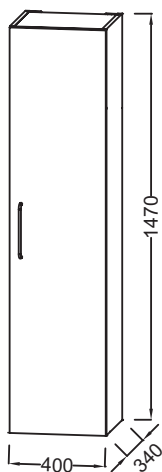

EB2570DM3-R9

Коллекция: ODEON RIVE GAUCHE

Отделки\*:

Общие характеристики:

### Технические характеристики

- РАЗМЕРЫ (СМ) : 40 x 34 x 147 см
- МАТЕРИАЛ : Лак
- ВЕС : 25.1 кг
- ТИП УСТАНОВКИ : Подвесная

### Технический чертеж

Спецификация продукта : Колонна 40 см, правосторонняя, "Наклонные линии", ручки Черные. EB2570DM3-R9. Коллекция : ODEON RIVE GAUCHE. РАЗМЕРЫ (СМ) : 40 x 34 x 147 см. ВЕС : 25.1 кг. МАТЕРИАЛ : Лак. ТИП УСТАНОВКИ : Подвесная.