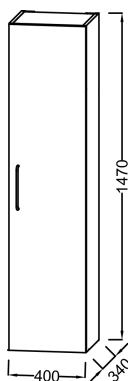

S17 - Серый антрацит сатин Лак

S14 - Черный сатин Лак

Общие характеристики :

Технические характеристики

- РАЗМЕРЫ (СМ): 40x34x147 см
- МАТЕРИАЛ: Лак

- ВЕС: 25.1 кг
- УСТАНОВКА: Подвесная

Общая информация

Спецификация продукта: Колонна 40 см, правосторонняя, "Наклонные линии", ручки Медные. EB2570DM3-R7. Коллекция : ODEON RIVE GAUCHE. РАЗМЕРЫ (СМ): 40 x 34x147 см. ВЕС: 25.1 кг. МАТЕРИАЛ: Лак. УСТАНОВКА: Подвесная.