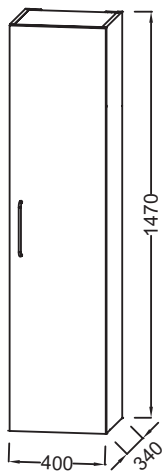

EB2570DM2-R5

Коллекция: ODEON RIVE GAUCHE

Отделки*:

Общие характеристики:

Технические характеристики

- РАЗМЕРЫ (СМ) : 40 x 34 x 147 см
- МАТЕРИАЛ : Лак
- ВЕС : 25.1 кг
- ТИП УСТАНОВКИ : Подвесная

Технический чертёж

Спецификация продукта : Колонна 40 см, правосторонняя, "Рама", ручки Хром. EB2570DM2-R5. Коллекция : ODEON RIVE GAUCHE. РАЗМЕРЫ (СМ) : 40 x 34 x 147 см. ВЕС : 25.1 кг. МАТЕРИАЛ : Лак. ТИП УСТАНОВКИ : Подвесная.