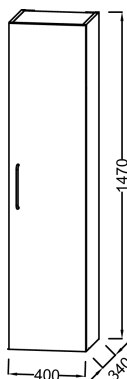

EB2570DM1-R9

Collection : ODÉON RIVE GAUCHE

Couleur* :

F30 - Laque Blanc Satiné S37 - Laque satinée rose poivré

Principaux atouts :

Caractéristiques techniques

- DIMENSIONS : 40 x 34 x 147 cm
- MATÉRIAU : Laque
- NORMES ET RÉGLEMENTATIONS : NF
- COLORIS POIGNÉE : Noir Mat
- PRISE ÉLECTRIQUE : Non
- POIDS : 25,1 kg
- TYPE D'INSTALLATION : Suspendu
- LUMIÈRE : Non
- ETAGÈRE : Oui

Dessin technique

Descriptif CCTP : Colonne 40 cm, droite - Motif. EB2570DM1-R9. Collection : ODÉON RIVE GAUCHE. DIMENSIONS : 40 x 34 x 147 cm. POIDS : 25,1 kg. MATÉRIAU : Laque. TYPE D'INSTALLATION : Suspendu. NORMES ET RÉGLEMENTATIONS : NF. LUMIÈRE : Non. COLORIS POIGNÉE : Noir Mat. ETAGÈRE : Oui. PRISE ÉLECTRIQUE : Non.