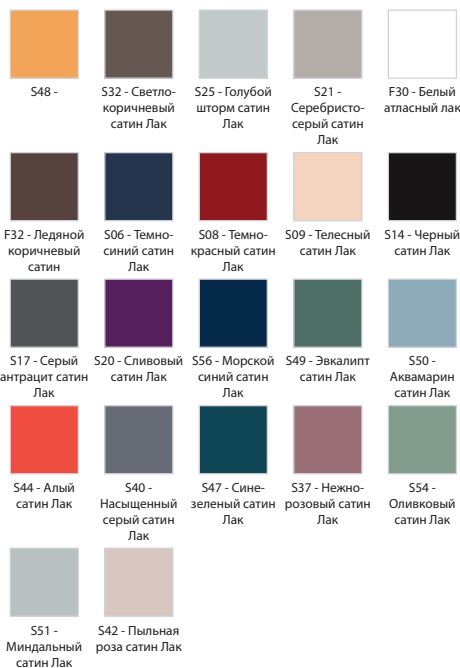

EB2570DM1-R8

Коллекция: ODEON RIVE GAUCHE

Отделки*:

Общие характеристики:

Технические характеристики

- РАЗМЕРЫ (СМ) : 40 x 34 x 147 см
- МАТЕРИАЛ : Лак
- ВЕС : 25.1 кг
- ТИП УСТАНОВКИ : Подвесная

Технический чертеж

Спецификация продукта : Колонна 40 см, правосторонняя, "Линии", ручки Золотые. EB2570DM1-R8. Коллекция : ODEON RIVE GAUCHE. РАЗМЕРЫ (СМ) : 40 x 34 x 147 см. ВЕС : 25.1 кг. МАТЕРИАЛ : Лак. ТИП УСТАНОВКИ : Подвесная.