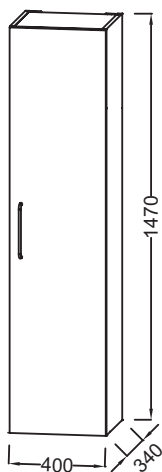

EB2570DM1-R8

Коллекция: ODEON RIVE GAUCHE

Отделки*:

Общие характеристики:

Технические характеристики

- РАЗМЕРЫ (СМ) : 40 x 34 x 147 см
- МАТЕРИАЛ : Лак
- ВЕС : 25.1 кг
- ТИП УСТАНОВКИ : Подвесная

Технический чертеж

Спецификация продукта : Колонна 40 см, правосторонняя, "Линии", ручки Золотые. EB2570DM1-R8. Коллекция : ODEON RIVE GAUCHE. РАЗМЕРЫ (СМ) : 40 x 34 x 147 см. ВЕС : 25.1 кг. МАТЕРИАЛ : Лак. ТИП УСТАНОВКИ : Подвесная.