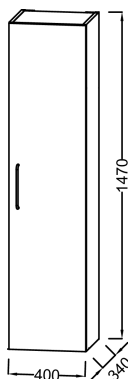

EB2570DM1-R7

Collection : ODÉON RIVE GAUCHE

Principaux atouts :

Caractéristiques techniques

- DIMENSIONS : 40 x 34 x 147 cm
- MATÉRIAU : Laque
- NORMES ET RÉGLEMENTATIONS : NF
- COLORIS POIGNÉE : Bronze
- PRISE ÉLECTRIQUE : Non
- POIDS : 25,1 kg
- TYPE D'INSTALLATION : Suspendu
- LUMIÈRE : Non
- ETAGÈRE : Oui
- DURÉE GARANTIE (ANNÉES) : 5

Dessin technique

Descriptif CCTP : Colonne 40 cm, droite - Motif. EB2570DM1-R7. Collection : ODÉON RIVE GAUCHE. DIMENSIONS : 40 x 34 x 147 cm. POIDS : 25,1 kg. MATÉRIAU : Laque. TYPE D'INSTALLATION : Suspendu. NORMES ET RÉGLEMENTATIONS : NF. LUMIÈRE : Non. COLORIS POIGNÉE : Bronze. ETAGÈRE : Oui. PRISE ÉLECTRIQUE : Non. DURÉE GARANTIE (ANNÉES) : 5.