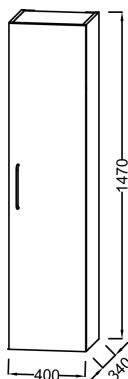

EB2570DM1-R5

Collection : ODÉON RIVE GAUCHE

Couleur\* :

F30 - Laque satinée  
Blanc

Principaux atouts :

### Caractéristiques techniques

- DIMENSIONS : 40 x 34 x 147 cm
- MATÉRIAU : Laque
- NORMES ET RÉGLEMENTATIONS : NF
- COLORIS POIGNÉE : Chrome
- PRISE ÉLECTRIQUE : Non
- POIDS : 25,1 kg
- TYPE D'INSTALLATION : Suspendu
- LUMIÈRE : Non
- ETAGÈRE : Oui
- DURÉE GARANTIE (ANNÉES) : 5

### Dessin technique

Descriptif CCTP : Colonne 40 cm, droite - Motif. EB2570DM1-R5. Collection : ODÉON RIVE GAUCHE. DIMENSIONS : 40 x 34 x 147 cm. POIDS : 25,1 kg. MATÉRIAU : Laque. TYPE D'INSTALLATION : Suspendu. NORMES ET RÉGLEMENTATIONS : NF. LUMIÈRE : Non. COLORIS POIGNÉE : Chrome. ETAGÈRE : Oui. PRISE ÉLECTRIQUE : Non. DURÉE GARANTIE (ANNÉES) : 5.