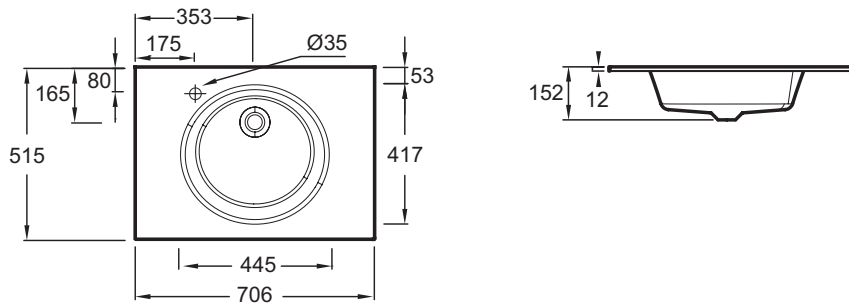

EB2561

Collection : ODÉON RIVE GAUCHE

Couleur* :

Caractéristiques techniques

- DIMENSIONS : 70,60 x 51,50 cm
- MATÉRIAU : Verre
- PERCEMENT ROBINETTERIE : 1 trou
- MEULÉ/NON-MEULÉ : Non meulé
- NOMBRE DE VASQUES : 1 cuve
- POIDS : 12,5 kg
- TYPE D'INSTALLATION : Posé
- CONFIGURATION : Standard
- TROP-PLEIN : Sans
- INFOS COMPLÉMENTAIRES : Bonde et robinetterie non incluses

Bénéfices consommateurs

- DESIGN : l'originalité du verre décliné en 3 coloris

Bénéfices installateurs

- INSTALLATION : plan non autoportant, se pose sur le meuble

Dessin technique

Descriptif CCTP : Plan-vasque verre 71 cm. EB2561. Collection : ODÉON RIVE GAUCHE. DIMENSIONS : 70,60 x 51,50 cm. POIDS : 12,5 kg. MATÉRIAU : Verre. TYPE D'INSTALLATION : Posé. PERCEMENT ROBINETTERIE : 1 trou. CONFIGURATION : Standard. MEULÉ/NON-MEULÉ : Non meulé. TROP-PLEIN : Sans. NOMBRE DE VASQUES : 1 cuve. INFOS COMPLÉMENTAIRES : Bonde et robinetterie non incluses.