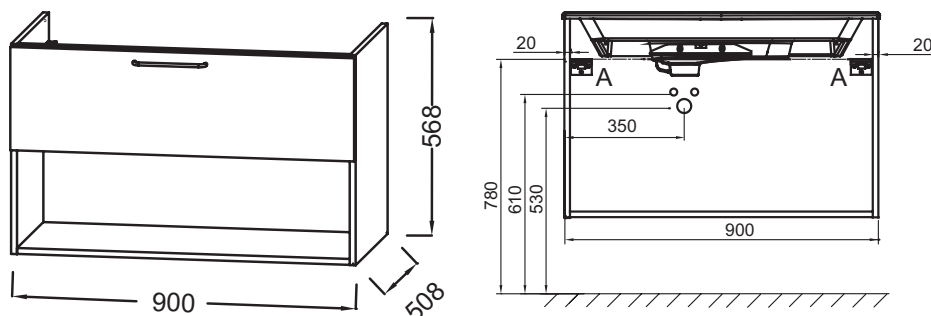

**EB2553-R5**

**Collection :** ODÉON RIVE GAUCHE

**Couleur\* :**

**Principaux atouts :**

**Caractéristiques techniques**

- DIMENSIONS : 90 x 50,80 x 56,80 cm
- MATÉRIAU : Laque ou mélaminé
- TYPE DE RANGEMENT : Tiroir / Niche
- FIXATION : Set de fixation à déterminer par votre installateur en fonction de votre support mural
- POIDS : 25,9 kg
- TYPE D'INSTALLATION : Suspendu
- VERSION : Avec passe-siphon
- INFORMATIONS COMPLÉMENTAIRES : Robinetterie, plan-vasque et set de fixation non inclus

**Produits requis**

- EXAV112-Z : Plan-vasque 90 cm, meulé
- EB2563 : Plan-vasque verre 91 cm

**Dessin technique**

Descriptif CCTP : Meuble sous plan-vasque 90 cm - 1 tiroir/1 niche. EB2553-R5. Collection : ODÉON RIVE GAUCHE. DIMENSIONS : 90 x 50,80 x 56,80 cm. POIDS : 25,9 kg. MATÉRIAU : Laque ou mélaminé. TYPE D'INSTALLATION : Suspendu. TYPE DE RANGEMENT : Tiroir / Niche. VERSION : Avec passe-siphon. FIXATION : Set de fixation à déterminer par votre installateur en fonction de votre support mural. INFORMATIONS COMPLÉMENTAIRES : Robinetterie, plan-vasque et set de fixation non inclus.