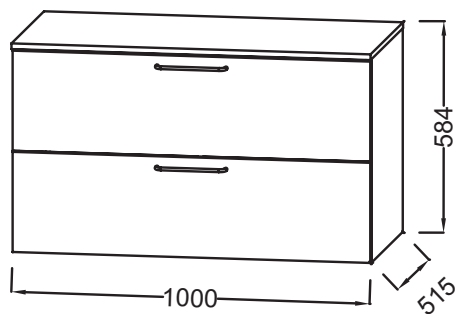

Технические характеристики

- РАЗМЕРЫ (СМ) : 100 x 0 x 0 см
- МАТЕРИАЛ : Лак или меламин
- ВЕС : 42 кг
- ТИП УСТАНОВКИ : Подвесная

Технический чертеж

Спецификация продукта : Тумба 100 см, 2 ящика, ручки Золотые. EB2549-R8. Коллекция : ODEON RIVE GAUCHE. РАЗМЕРЫ (СМ) : 100 x 0 x 0 см. ВЕС : 42 кг. МАТЕРИАЛ : Лак или меламин. ТИП УСТАНОВКИ : Подвесная.