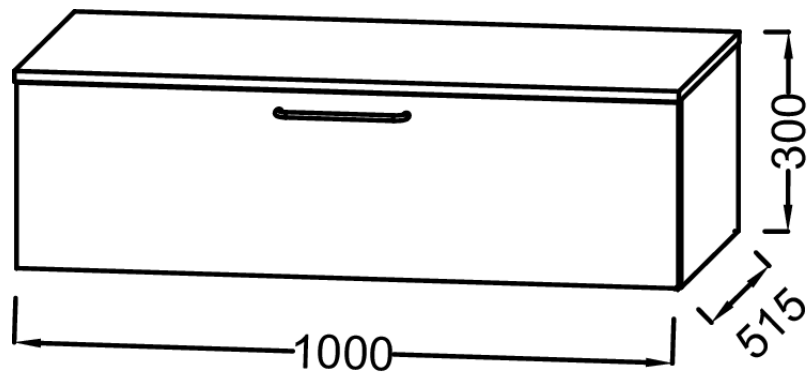

Descriptif CCTP : Commode 100 cm - 1 tiroir, poignée Noir. EB2539-R9. Collection : ODÉON RIVE GAUCHE. DIMENSIONS : 100 x 51,50 x 30 cm. POIDS : 26,6 kg. MATÉRIAU : Laque ou mélaminé. TYPED'INSTALLATION : Suspendu. COLORIS POIGNÉE : Noir Mat. TYPE DE RANGEMENT : Tiroir. PRISE ÉLECTRIQUE : Non. FINITION INTÉRIEURE : Gris. FIXATION : Set de fixation à déterminer par votre installateur en fonction de votre support mural. INFOS COMPLÉMENTAIRES : Set de fixation non inclus. DURÉE GARANTIE (ANNÉES) : 5.