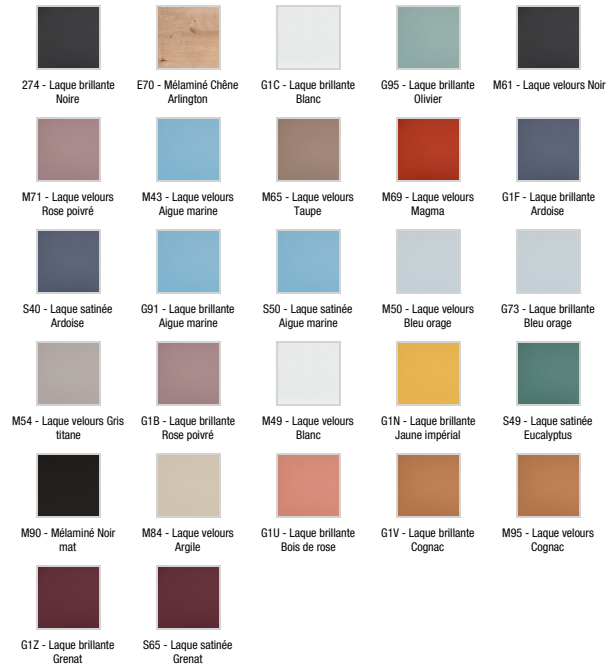

Collection : ODÉON RIVE GAUCHE

Couleur* :

Principaux atouts :

Caractéristiques techniques

- **DIMENSIONS :** 60 x 51,50 x 30 cm
- **MATÉRIAU :** Laque ou mélaminé
- **COLORIS POIGNÉE :** Noir Mat
- **PRISE ÉLECTRIQUE :** Non
- **FIXATION :** Set de fixation à déterminer par votre installateur en fonction de votre support mural
- **DURÉE GARANTIE (ANNÉES) :** 5
- **POIDS :** 18,8 kg
- **TYPE D'INSTALLATION :** Suspendu
- **TYPE DE RANGEMENT :** Tiroir
- **FINITION INTÉRIEURE :** Gris
- **INFOS COMPLÉMENTAIRES :** Set de fixation non inclus

Bénéfices consommateurs

- **PRATIQUE :** Solution de rangement complémentaire

Dessin technique

Descriptif CCTP : Commode 60 cm - 1 tiroir, poignée Noir. EB2537-R9. Collection : ODÉON RIVE GAUCHE. DIMENSIONS : 60 x 51,50 x 30 cm. POIDS : 18,8 kg. MATÉRIAU : Laque ou mélaminé. TYPE D'INSTALLATION : Suspendu. COLORIS POIGNÉE : Noir Mat. TYPE DE RANGEMENT : Tiroir. PRISE ÉLECTRIQUE : Non. FINITION INTÉRIEURE : Gris. FIXATION : Set de fixation à déterminer par votre installateur en fonction de votre support mural. INFOS COMPLÉMENTAIRES : Set de fixation non inclus. DURÉE GARANTIE (ANNÉES) : 5.

**En raison des variations possibles dans le réglage de votre ordinateur et de votre imprimante, de facteurs techniques et des caractéristiques particulières de certaines de nos finitions, les couleurs ne sont pas représentatives de la réalité mais sont seulement une indication.*