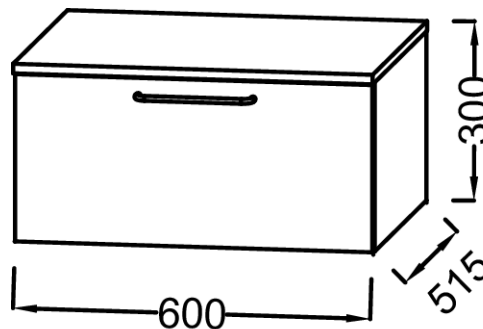

Collection : ODÉON RIVE GAUCHE

Couleur* :

Principaux atouts :

Caractéristiques techniques

- **DIMENSIONS :** 60 x 51,50 x 30 cm
- **MATÉRIAU :** Laque ou mélaminé
- **COLORIS POIGNÉE :** Noir Mat
- **PRISE ÉLECTRIQUE :** Non
- **FIXATION :** Set de fixation à déterminer par votre installateur en fonction de votre support mural
- **DURÉE GARANTIE (ANNÉES) :** 5
- **POIDS :** 18,8 kg
- **TYPE D'INSTALLATION :** Suspendu
- **TYPE DE RANGEMENT :** Tiroir
- **FINITION INTÉRIEURE :** Gris
- **INFOS COMPLÉMENTAIRES :** Set de fixation non inclus

Bénéfices consommateurs

- **PRATIQUE :** Solution de rangement complémentaire

Dessin technique

Descriptif CCTP : Commode 60 cm - 1 tiroir, poignée Noir. EB2537-R9. Collection : ODÉON RIVE GAUCHE. DIMENSIONS : 60 x 51,50 x 30 cm. POIDS : 18,8 kg. MATÉRIAU : Laque ou mélaminé. TYPE D'INSTALLATION : Suspendu. COLORIS POIGNÉE : Noir Mat. TYPE DE RANGEMENT : Tiroir. PRISE ÉLECTRIQUE : Non. FINITION INTÉRIEURE : Gris. FIXATION : Set de fixation à déterminer par votre installateur en fonction de votre support mural. INFOS COMPLÉMENTAIRES : Set de fixation non inclus. DURÉE GARANTIE (ANNÉES) : 5.