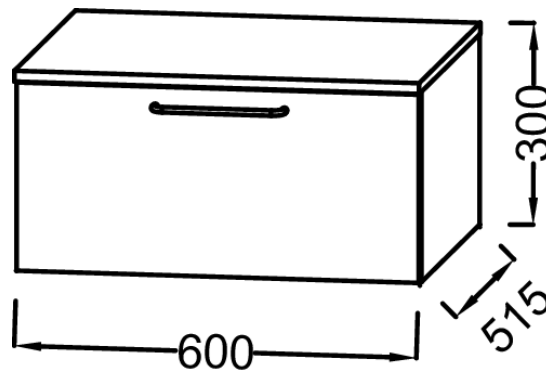

EB2537-R9

Collection : ODÉON RIVE GAUCHE

Couleur* :

Principaux atouts :

Caractéristiques techniques

- **DIMENSIONS :** 60 x 51,50 x 30 cm
- **MATÉRIAU :** Laque ou mélaminé
- **COLORIS POIGNÉE :** Noir Mat
- **PRISE ÉLECTRIQUE :** Non
- **TYPE MEUBLE DE COMPLÉMENT :** Commode
- **INFOS COMPLÉMENTAIRES :** Set de fixation non inclus
- **POIDS :** 18,8 kg
- **TYPE D'INSTALLATION :** Suspendu
- **TYPE DE RANGEMENT :** Tiroir
- **FINITION INTÉRIEURE :** Gris
- **FIXATION :** à déterminer par votre installateur en fonction de votre support mural
- **DURÉE GARANTIE (ANNÉES) :** 5

Dessin technique

Descriptif CCTP : Commode 60 cm - 1 tiroir. EB2537-R9. Collection : ODÉON RIVE GAUCHE. DIMENSIONS : 60 x 51,50 x 30 cm. POIDS : 18,8 kg. MATÉRIAU : Laque ou mélaminé. TYPE D'INSTALLATION : Suspendu. COLORIS POIGNÉE : Noir Mat. TYPE DE RANGEMENT : Tiroir. PRISE ÉLECTRIQUE : Non. FINITION INTÉRIEURE : Gris. TYPE MEUBLE DE COMPLÉMENT : Commode. FIXATION : à déterminer par votre installateur en fonction de votre support mural. INFOS COMPLÉMENTAIRES : Set de fixation non inclus. DURÉE GARANTIE (ANNÉES) : 5.