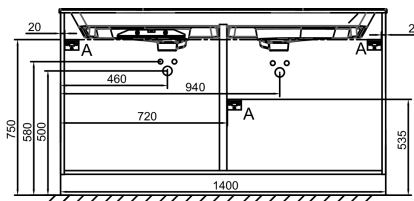

Технические характеристики

- РАЗМЕРЫ (СМ): 140x50.80x73.90 см
- МАТЕРИАЛ: Лак или меламин
- ВЕС: 78.2 кг
- УСТАНОВКА: Подвесная

Продукты для комплектации

- EXAS112-Z: Раковина-столешница 140 см (для мебель)

Общая информация

Спецификация продукта: Мебель для раковины-столешницы 140 см, 6 ящиков. EB2536-R9. Коллекция : ODEON RIVE GAUCHE. РАЗМЕРЫ (СМ): 140x50.80x73.90 см. ВЕС: 78.2кг. МАТЕРИАЛ: Лак или меламин. УСТАНОВКА: Подвесная.