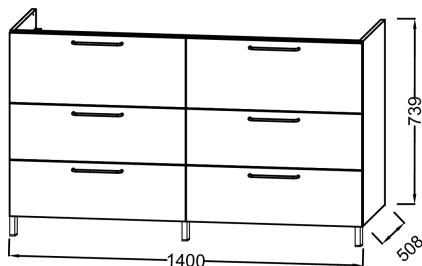

Технические характеристики

- РАЗМЕРЫ (СМ): 140x50.80x73.90 см
- МАТЕРИАЛ: Лак или меламин
- ВЕС: 78.2 кг
- УСТАНОВКА: Подвесная

Продукты для комплектации

- EXAS112-Z: Раковина-столешница 140 см (для мебель)

Общая информация

Спецификация продукта: Мебель для раковины-столешницы 140 см, 6 ящиков. EB2536-R9. Коллекция : ODEON RIVE GAUCHE. РАЗМЕРЫ (СМ): 140x50.80x73.90 см. ВЕС: 78.2кг. МАТЕРИАЛ: Лак или меламин. УСТАНОВКА: Подвесная.