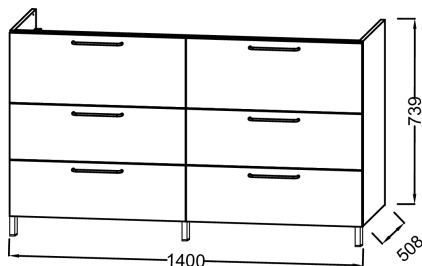

Технические характеристики

- РАЗМЕРЫ (СМ): 140x50.80x73.90 см
- МАТЕРИАЛ: Лак или меламин
- ВЕС: 78.2 кг
- УСТАНОВКА: Подвесная

Продукты для комплектации

- EXAS112-Z: Раковина-столешница 140 см (для мебель)

Общая информация

Спецификация продукта: Мебель для раковины-столешницы 140 см, 6 ящиков. EB2536-R5. Коллекция : ODEON RIVE GAUCHE. РАЗМЕРЫ (СМ): 140x50.80x73.90 см. ВЕС: 78.2кг. МАТЕРИАЛ: Лак или меламин. УСТАНОВКА: Подвесная.