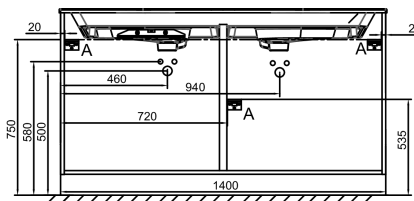

Технические характеристики

- РАЗМЕРЫ (СМ): 140x50.80x73.90 см
- МАТЕРИАЛ: Лак или меламин
- ВЕС: 78.2 кг
- УСТАНОВКА: Подвесная

Продукты для комплектации

- EXAS112-Z: Раковина-столешница 140 см (для мебель)

Общая информация

Спецификация продукта: Мебель для раковины-столешницы 140 см, 6 ящиков. EB2536-R5. Коллекция : ODEON RIVE GAUCHE. РАЗМЕРЫ (СМ): 140x50.80x73.90 см. ВЕС: 78.2кг. МАТЕРИАЛ: Лак или меламин. УСТАНОВКА: Подвесная.