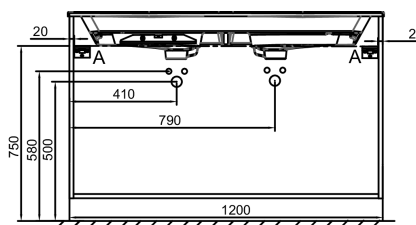

Collection : ODÉON RIVE GAUCHE

Couleur* :

Principaux atouts :

Caractéristiques techniques

- **DIMENSIONS :** 120 x 50,80 x 73,90 cm
- **MATÉRIAU :** Laque ou mélaminé
- **COLORIS POIGNÉE :** Doré
- **PRISE ÉLECTRIQUE :** Non
- **VERSION :** Avec passe-siphon
- **INFOS COMPLÉMENTAIRES :** Robinetterie, plan-vasque et set de fixation non inclus

- **POIDS :** 55,8 kg
- **TYPE D'INSTALLATION :** Suspendu
- **TYPE DE RANGEMENT :** Tiroir
- **FINITION INTÉRIEURE :** Gris
- **FIXATION :** Set de fixation à déterminer par votre installateur en fonction de votre support mural
- **DURÉE GARANTIE (ANNÉES) :** 5

Produits requis

- EXAT112-Z: Double plan-vasque 120 cm, meulé

Dessin technique

Descriptif CCTP : Meuble sous plan-vasque 120 cm - 3 tiroirs. EB2535-R8. Collection : ODÉON RIVE GAUCHE. DIMENSIONS : 120 x 50,80 x 73,90 cm. POIDS : 55,8 kg. MATÉRIAU : Laque ou mélaminé. TYPE D'INSTALLATION : Suspendu. COLORIS POIGNÉE : Doré. TYPE DE RANGEMENT : Tiroir. PRISE ÉLECTRIQUE : Non. FINITION INTÉRIEURE : Gris. VERSION : Avec passe-siphon. FIXATION : Set de fixation à déterminer par votre installateur en fonction de votre support mural. INFOS COMPLÉMENTAIRES : Robinetterie, plan-vasque et set de fixation non inclus. DURÉE GARANTIE (ANNÉES) : 5.