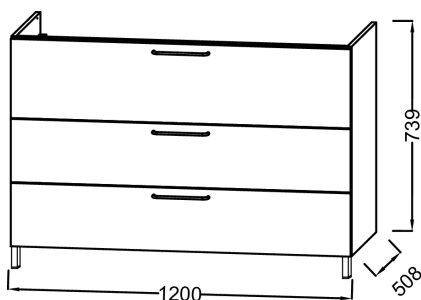

Collection : ODÉON RIVE GAUCHE

Couleur* :

Principaux atouts :

Caractéristiques techniques

- **DIMENSIONS :** 120 x 50,80 x 73,90 cm
- **MATÉRIAU :** Laque ou mélaminé
- **COLORIS POIGNÉE :** Doré
- **PRISE ÉLECTRIQUE :** Non
- **VERSION :** Avec passe-siphon
- **INFOS COMPLÉMENTAIRES :** Robinetterie, plan-vasque et set de fixation non inclus

- **POIDS :** 55,8 kg
- **TYPE D'INSTALLATION :** Suspendu
- **TYPE DE RANGEMENT :** Tiroir
- **FINITION INTÉRIEURE :** Gris
- **FIXATION :** Set de fixation à déterminer par votre installateur en fonction de votre support mural
- **DURÉE GARANTIE (ANNÉES) :** 5

Produits requis

- EXAT112-Z: Double plan-vasque 120 cm, meulé

Dessin technique

Descriptif CCTP : Meuble sous plan-vasque 120 cm - 3 tiroirs. EB2535-R8. Collection : ODÉON RIVE GAUCHE. DIMENSIONS : 120 x 50,80 x 73,90 cm. POIDS : 55,8 kg. MATÉRIAU : Laque ou mélaminé. TYPE D'INSTALLATION : Suspendu. COLORIS POIGNÉE : Doré. TYPE DE RANGEMENT : Tiroir. PRISE ÉLECTRIQUE : Non. FINITION INTÉRIEURE : Gris. VERSION : Avec passe-siphon. FIXATION : Set de fixation à déterminer par votre installateur en fonction de votre support mural. INFOS COMPLÉMENTAIRES : Robinetterie, plan-vasque et set de fixation non inclus. DURÉE GARANTIE (ANNÉES) : 5.