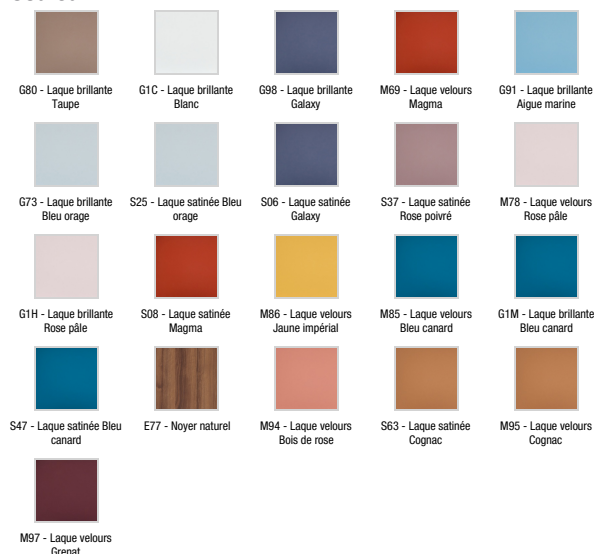

Collection : ODÉON RIVE GAUCHE

Couleur* :

Principaux atouts :

Caractéristiques techniques

- **DIMENSIONS :** 120 x 50,80 x 73,90 cm
- **MATÉRIAU :** Laque ou mélaminé
- **COLORIS POIGNÉE :** Doré
- **PRISE ÉLECTRIQUE :** Non
- **VERSION :** Avec passe-siphon
- **INFOS COMPLÉMENTAIRES :** Robinetterie, plan-vasque et set de fixation non inclus

Produits requis

- EXAT112-Z: Double plan-vasque 120 cm, meulé

Dessin technique

Descriptif CCTP : Meuble sous plan-vasque 120 cm - 3 tiroirs. EB2535-R8. Collection : ODÉON RIVE GAUCHE. DIMENSIONS : 120 x 50,80 x 73,90 cm. POIDS : 55,8 kg. MATÉRIAU : Laque ou mélaminé. TYPE D'INSTALLATION : Suspendu. COLORIS POIGNÉE : Doré. TYPE DE RANGEMENT : Tiroir. PRISE ÉLECTRIQUE : Non. FINITION INTÉRIEURE : Gris. VERSION : Avec passe-siphon. FIXATION : Set de fixation à déterminer par votre installateur en fonction de votre support mural. INFOS COMPLÉMENTAIRES : Robinetterie, plan-vasque et set de fixation non inclus. DURÉE GARANTIE (ANNÉES) : 5.

**En raison des variations possibles dans le réglage de votre ordinateur et de votre imprimante, de facteurs techniques et des caractéristiques particulières de certaines de nos finitions, les couleurs ne sont pas représentatives de la réalité mais sont seulement une indication.*