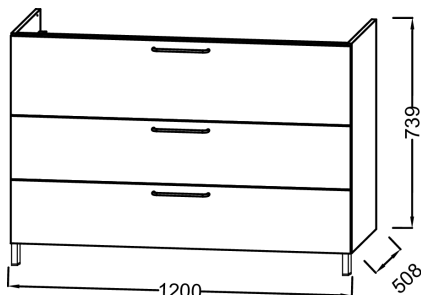

Технические характеристики

- РАЗМЕРЫ (СМ): 120x50.80x73.90 см
- МАТЕРИАЛ: Лак или меламин
- ВЕС: 55.8 кг
- УСТАНОВКА: Подвесная

Продукты для комплектации

- EXAT112-Z: Раковина-столешница 120 см (для мебель)

Общая информация

Спецификация продукта: Мебель для раковины-столешницы 120 см, 3 ящика, ручки Медные. EB2535-R7. Коллекция : ODEON RIVE GAUCHE. РАЗМЕРЫ (СМ): 120x50.80x73.90 см. ВЕС: 55.8 кг. МАТЕРИАЛ: Лак или меламин. УСТАНОВКА: Подвесная.