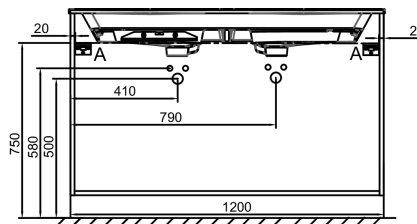

Технические характеристики

- РАЗМЕРЫ (СМ): 120x50.80x73.90 см
- МАТЕРИАЛ: Лак или меламин
- ВЕС: 55.8 кг
- УСТАНОВКА: Подвесная

Продукты для комплектации

- EXAT112-Z: Раковина-столешница 120 см (для мебель)

Общая информация

Спецификация продукта: Мебель для раковины-столешницы 120 см, 3 ящика, ручки Медные. EB2535-R7. Коллекция : ODEON RIVE GAUCHE. РАЗМЕРЫ (СМ): 120x50.80x73.90 см. ВЕС: 55.8 кг. МАТЕРИАЛ: Лак или меламин. УСТАНОВКА: Подвесная.